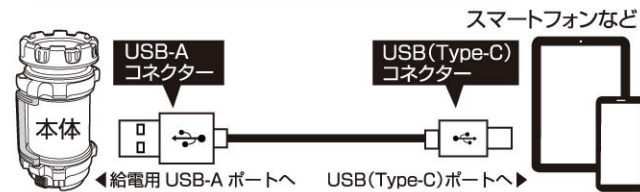

●モバイルバッテリー

- ①「充電方法」の項目に沿って本体を十分に充電してください。
- ②本体のUSBポートを保護しているポートキャップを外し、付属のUSBケーブルで、本体をお手持ちのスマートフォンなどに接続し機器を充電してください。充電後はポートキャップをしっかり閉めてください。

※充電したい機器の充電用ポートがUSB(Type-C)以外の場合は、その機器に対応したお手持ちのケーブルをご使用ください。

- ●本製品をご使用になる前にお手持ちの機器のデータは必ずバックアップしてください。製品の故障・誤作動などによる各種データの消失・故障については、一切の責任を負いかねますので、予めご了承ください。
- ●本体を充電しながら、スマートフォンなどに充電しないでください。
- ●お手持ちの機器によっては本製品に対応していない場合があります。
- ●お手持ちの機器への充電が開始されない場合、本体の充電不足が考えられます。一度、本体をフル充電してから再度ご使用ください。

※各時間は使用状況により異なります。
※充電時間や点灯時間が極端に短くなった場合は充電電池の寿命です。

●充電方法

本体のUSBポートを保護しているポートキャップを外し、付属のUSBケーブルで、本体をパソコンやUSB充電器などに接続してください。充電中は確認ランプが赤色に点灯し、充電が完了すると青色に点灯します。充電後は、ポートキャップをしっかり閉めてください。

充電時間: 約6時間 ※使用環境により異なります。