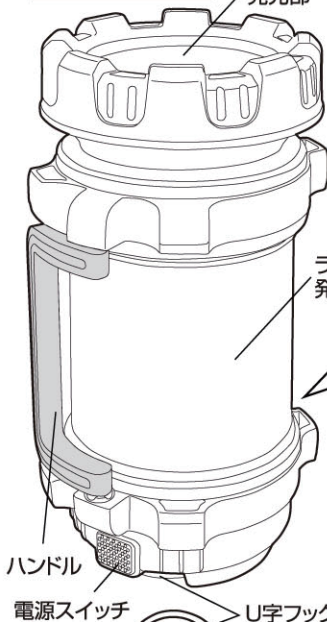

各部名称

●本体 × 1 個

LEDライト
発光部

セット内容

●USBケーブル × 1 本

●カラビナ × 1 個

使用方法

●ライト