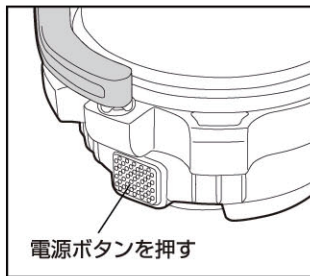

使用方法

●ライト

- ①「充電方法」の項目に沿って本体を十分に充電してください。
- ②電源ボタンを押すごとに、点灯パターンが右図のように変化します。使用後は電源オフの状態にしてください。

・ハンドルを開閉することでハンドライトを手持ちで使用出来ます。
・使用状況に合わせて付属のカラビナを使用してください。

電源ボタンを押す

●点灯モード