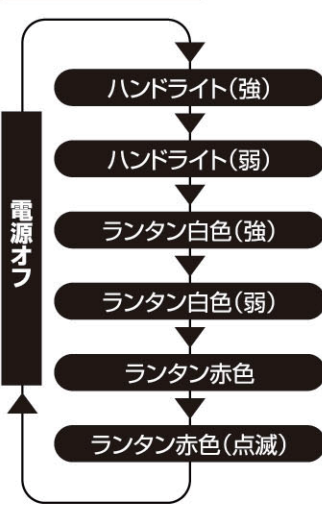

STAR★LIGHT

SK-LT380CHLG

充電式 キャンプライト

CAMP LIGHT

取扱説明書

この度は、弊社製品をお買い上げいただき、誠にありがとうございます。
ご使用前に必ずこの「取扱説明書」をお読みになり正しく安全にお使いください。お読みになったあと大切に保管し、必要なときはお読みください。

警告

品質には万全を期しておりますが、本製品の使用によって生じた事故や、直接・間接の損害については弊社はその責を負わないものとします。あらかじめご了承ください。

●本製品を使用中に発生したデータやプログラムの消失、または破損についての保証はいたしかねます。定期的にバックアップを取るなどの対策を予め行ってください。●お手持ちの機器への充電中、機器本体が熱くなる場合がありますが、異常ではありません。ただし持てない程の異常発熱を帯びた場合はただちに使用を中止してください。●お手持ちの機器によっては、本製品から正常に充電されない場合があります。また、スマートフォンの場合OSのバージョンアップによって充電できなくなる可能性があります。予めご了承ください。

注意

商品の取り扱いに関する注意事項

●製品の品質には万全を期しておりますが、製造工程上やむなく汚れ・バリ・キズが多少残ってしまう場合があります。ご使用前にご確認ください。●振り回したり、乱暴な扱いをしないでください。●分解・改造はしないでください。●本製品に防水機能はありません。水に濡らしたり、湿けたりしないでください。感電・ショート・発火の原因になります。●強い衝撃を与えないでください。破損・故障・短寿命の原因となります。●使用中、本体やUSBケーブルが異常に熱くなった場合は、直ちに使用を中止してください。●USBケーブルが傷んだり、差し込みがゆるいときは使用しないでください。感電の原因になります。●濡れた手でUSBケーブルの抜き差しをしないでください。感電の原因になります。また、USBケーブルを抜く際は、コードではなく必ずプラグを持って抜いてください。●小さなお子様の手が届かない所に保管してください。●直射日光が当たる場所や高温になる車内など、製品が過熱される場所では使用・保管・放置はしないようご注意ください。●破棄する際は、各地方自治体の指示に従ってください。

各部名称

●本体 × 1 個

LEDライト
発光部

セット内容

●USBケーブル × 1 本

●カラビナ × 1 個

使用方法

●ライト

- ①「充電方法」の項目に沿って本体を十分に充電してください。
- ②電源ボタンを押すごとに、点灯パターンが右図のように変化します。使用後は電源オフの状態にしてください。

・ハンドルを開閉することでハンドライトを手持ちで使用出来ます。
・使用状況に合わせて付属のカラビナを使用してください。

●点灯モード

●モバイルバッテリー

- ①「充電方法」の項目に沿って本体を十分に充電してください。
- ②本体のUSBポートを保護しているポートキャップを外し、付属のUSBケーブルで、本体をお手持ちのスマートフォンなどに接続し機器を充電してください。充電後はポートキャップをしっかり閉めてください。

※充電したい機器の充電用ポートがUSB(Type-C)以外の場合は、その機器に対応したお手持ちのケーブルをご使用ください。