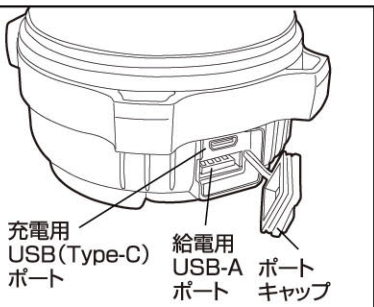

各部名称

●本体 × 1 個

LEDライト
発光部

セット内容

●USBケーブル × 1 本

●カラビナ × 1 個

使用方法

●ライト