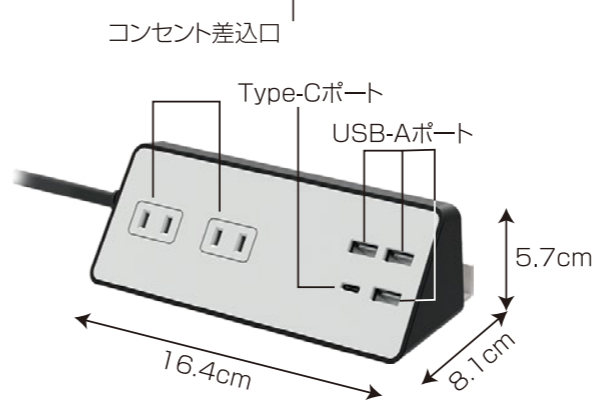

商品仕様

本体寸法	:約 縦5.7x横16.4x奥行8.1cm
質量	:約323.8g
電源コード長	:1.5m
ポート数	:USB Type-A 3ポート+USB Type-C 1ポート+AC 2個口
入力	:AC 100V 50/60Hz、15A
AC出力	:合計最大1400Wまで
Type-C出力	:DC5V/3A, 9V/3A, 12V/2.5A, 15V/2A, 20V/1.5A (PD30W)
USB-A 出力	:DC5V/3A(合計)
	Type-C+USB-A出力 32W(合計)
商品材質	:PC、PVC

※写真はイメージです。
スマホは含まれておりません。

合計最大 **1400W**まで | **30W PD** 急速充電対応 | **L字型プラグ** | 電源コード長 **1.5m**

AC差込口
×2

USB-A
×3

Type-C
×1

各部の名称

コンセント・ポート差し込み側

スマホスタンド側