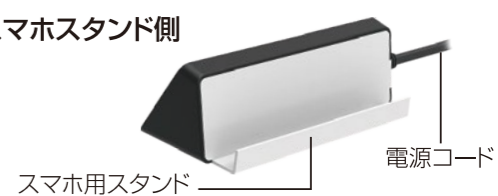

※写真はイメージです。
スマホは含まれておりません。

合計最大 **1400W**まで | **30W PD** 急速充電対応 | **L字型プラグ** | 電源コード長 **1.5m**

AC差込口
×2

USB-A
×3

Type-C
×1

各部の名称

コンセント・ポート差し込み側

スマホスタンド側