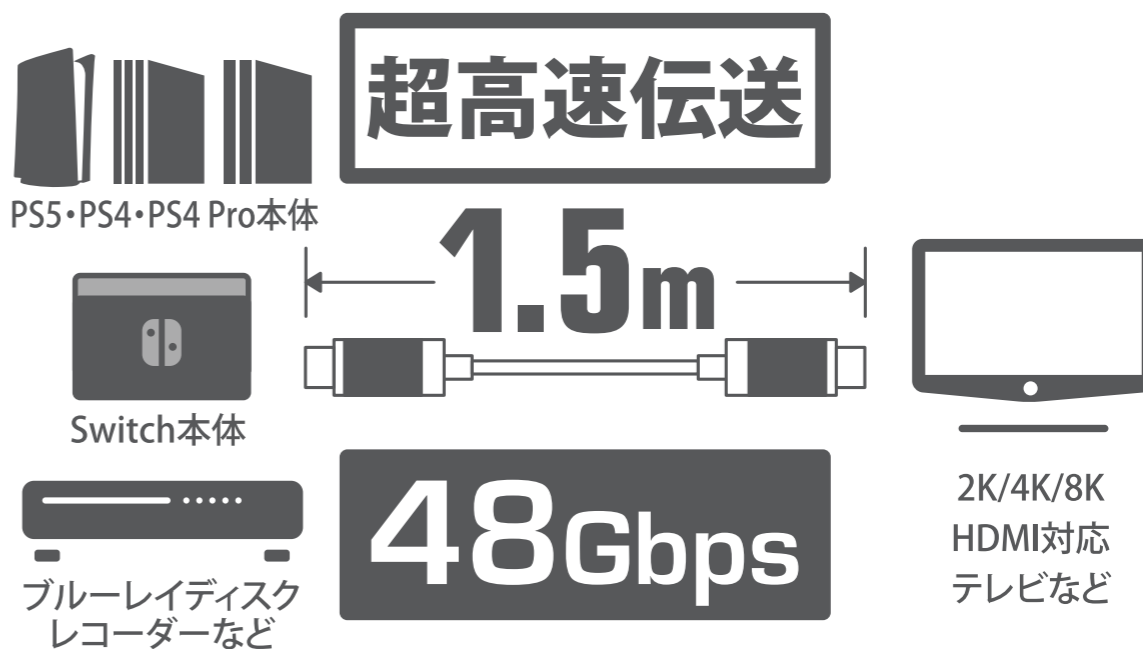

使用例

HDMIケーブルの各機能に関しては、接続する機器がそれぞれの機能に対応している必要があります。

HDMI出力機器によっては接続の他に本体側で設定が必要な場合がありますので、その際は本体の取扱説明書に従い設定を行ってください。