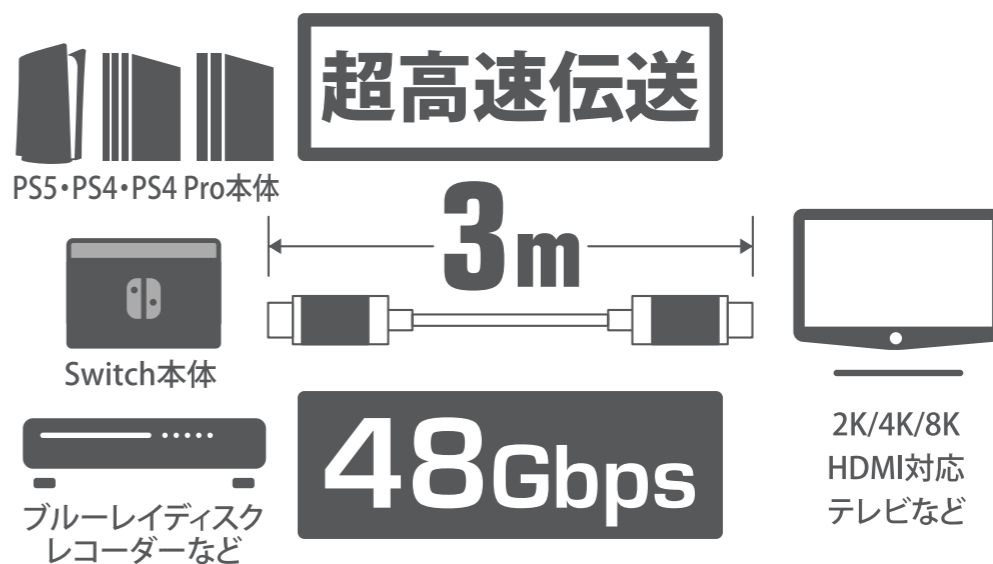

使用例

HDMIケーブルの各機能に関しては、接続する機器がそれぞれの機能に対応している必要があります。HDMI出力機器によっては接続の他に本体側で設定が必要な場合がありますので、その際は本体の取扱説明書に従い設定を行ってください。