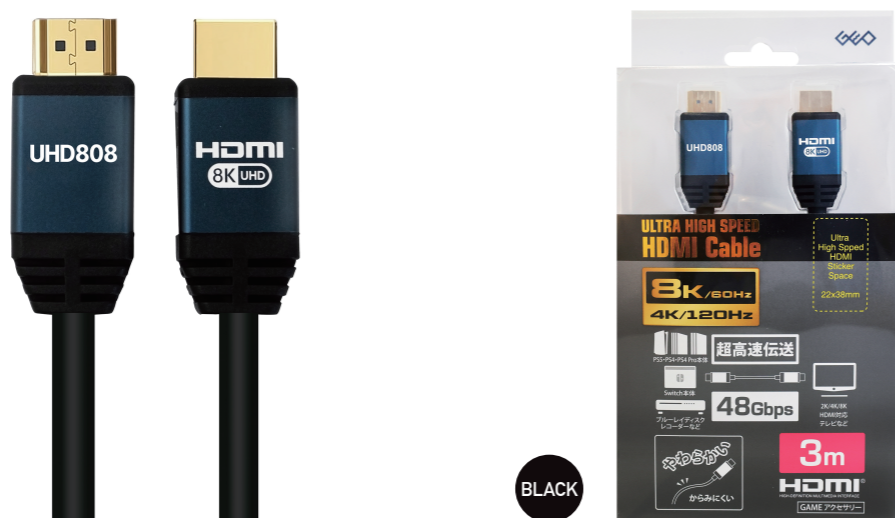

音声、映像を超高速伝送

ウルトラハイスピードHDMIケーブル

Ultra High Speed HDMI Cable

GRYAY-UHD808 3M BK

商品特性

- 2K/4K/8K 対応
- eARC 対応
- BT.2020 対応
- Dynamic HDR 対応
- ゲームモード VRR 対応
- HDMI2.1 規格
- 狭い場所でも配線しやすくからみにくい、やわらかケーブル採用

2K/4K/8K対応

eARC対応

BT.2020対応

Dynamic HDR対応

ゲームモード VRR対応

HDMI2.1規格

商品仕様

コネクタ形状	HDMI (タイプA) - HDMI (タイプA)
伝送速度	最大 48Gbps
ケーブル長さ	約 3m
保証期間	1年

※本商品の仕様は改良、改善のため予告なく変更になる場合がありますので、あらかじめご了承ください。