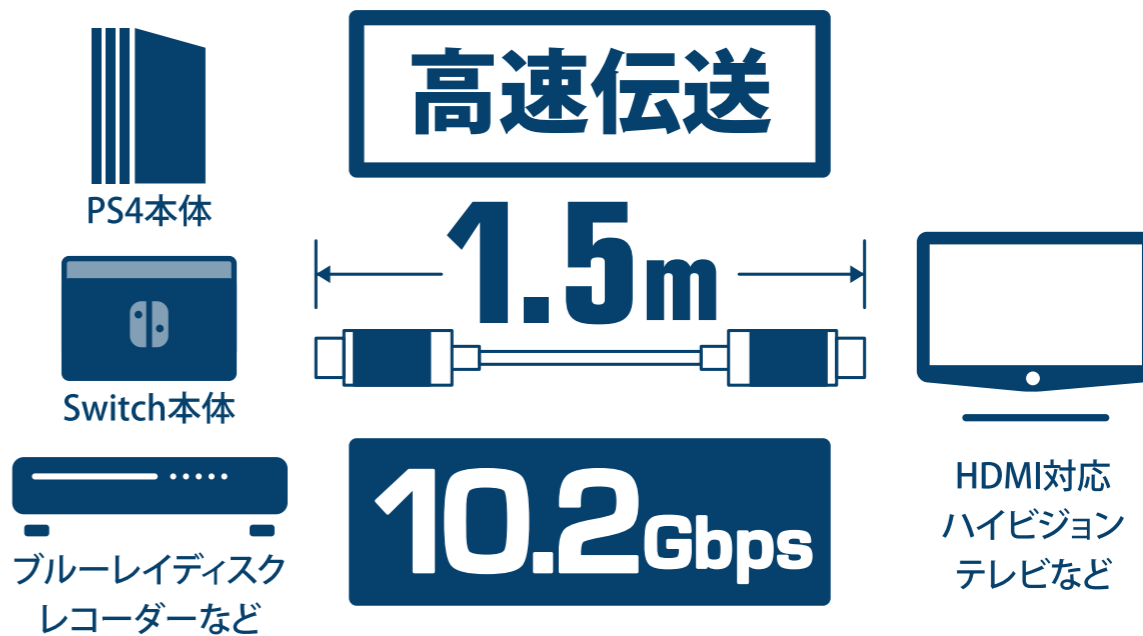

ARC対応

フルHD対応

フルHD 3D対応

HDMI1.4規格

商品仕様

コネクタ形状	HDMI (タイプA) - HDMI (タイプA)
伝送速度	最大 10.2Gbps
ケーブル長さ	約 1.5m
保証期間	1年

※本商品の仕様は改良、改善のため予告なく変更になる場合がありますので、あらかじめご了承ください。

使用例