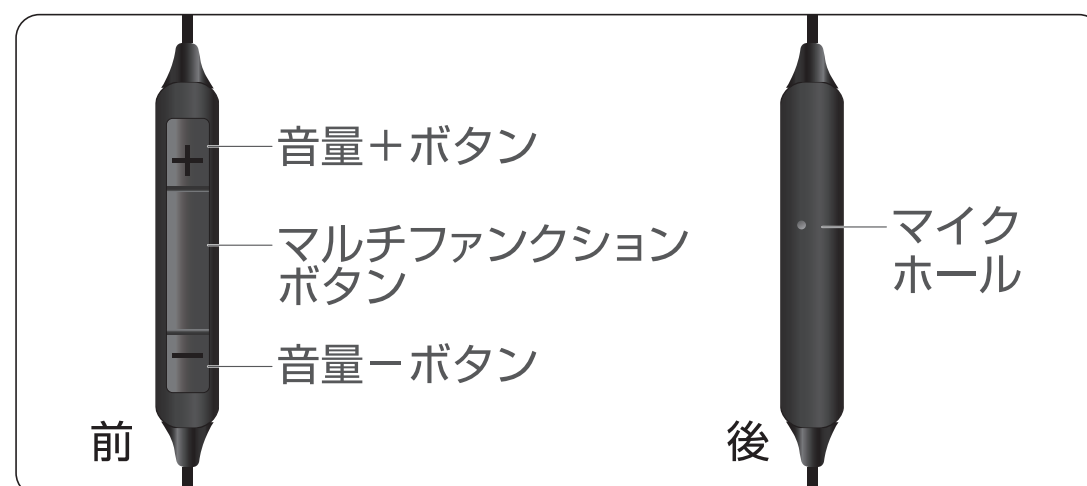

直接接続だから高音質

ライトニング インナーイヤード型イヤホン Lightning Earphones for iPhone

GRTWE-LTEPI E38

商品特性

- Apple正規認証品
Apple社が定める性能基準を満たした安全・安心のMFi認証取得製品
- 直接接続だから高音質
iOSからデジタル音源を直接受け取る事で、クリアな音色と臨場感豊かな再現力を実現
- マイク付きリモコン搭載
手で音量調整、電話の応答や音楽操作、Siriの起動が可能

Made for
Apple iPhone | iPad | iPod

1.2m

商品仕様	
イヤホンタイプ	インナーイヤード型
使用温度範囲/湿度範囲	5~40°C/20~80%(結露なきこと)
プラグ形状	Lightning
コード長	約1.2m
ヘッドホン部	
ドライバー型式	ダイナミック型
ドライバーサイズ	φ13mm
音圧感度	91dB
インピーダンス	16Ω
再生周波数帯域	20Hz~20kHz
マイクロホン部	
マイク感度	-42dB
付属品	
巾着袋、取扱説明書兼保証書 (保証期間:6ヶ月)	