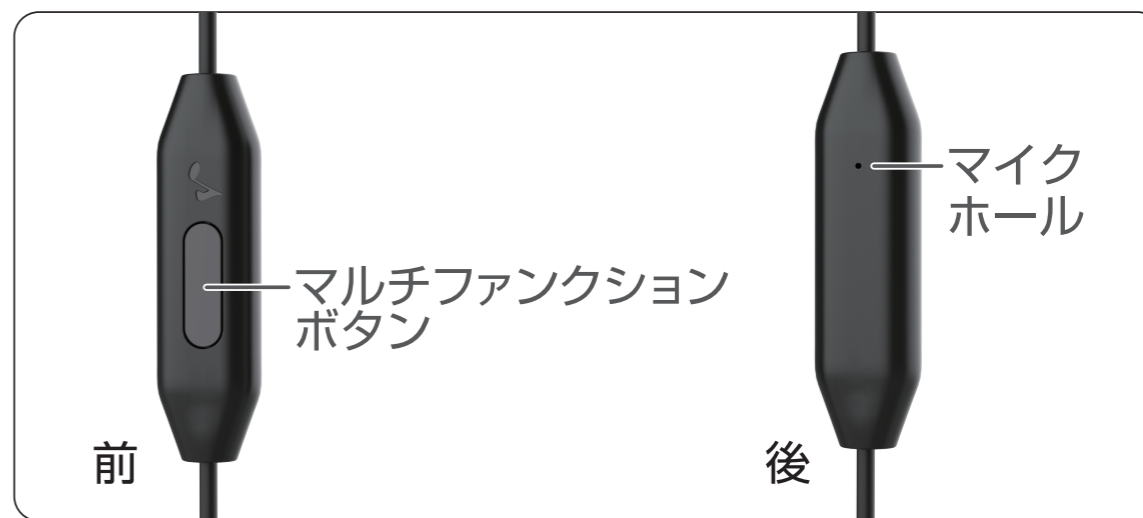

リモコン各部

※スマートフォンの機種によっては使用できない場合があります。
※全ての機器で動作を保証するものではありません。

※商品向上のため、商品仕様や材質は予告なく変更する場合がございます。
※記載されている会社名および製品等の固有名詞は各社の商標または登録商標です。