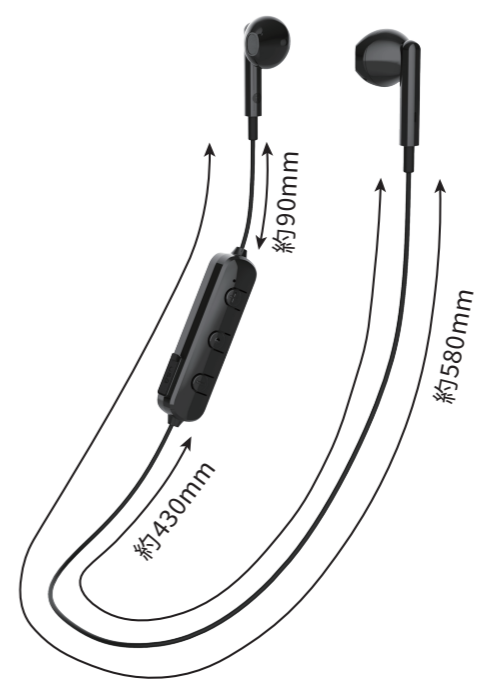

初心者でも簡単、コスパ最強モデル

ワイヤレスイヤホン インナーイヤー型

Wireless Earphones

GRTWE-BTEI 23E08

商品特性

- Bluetoothで簡単接続
- リモコン付きで簡単操作
- 音声アシスタント呼出し対応 (Siri/Google Assistant)
- ハンズフリー通話機能搭載
- インナーイヤータイプで着け心地軽やか

スマホ

タブレット

パソコン

音楽プレーヤー

インナーイヤー型

最大連続
約**20**時間
再生

最大連続
約**16**時間
通話

ハンズフリー
通話可能

音声アシスタント
呼出し対応

商品仕様	
イヤホンタイプ	インナーイヤー型
イヤホン本体質量	約15g
使用温度範囲/湿度範囲	5~40℃/20~80%(ただし結露なきこと)
ヘッドホン部	
ドライバー型式	ダイナミック型
ドライバーサイズ	φ13mm
音圧感度	98dB
インピーダンス	16Ω
再生周波数	20Hz~20kHz
マイクロホン部	
マイク感度	-16dB
通信仕様	
Bluetooth	Ver.5.2
対応プロファイル	HFP, AVRCP, A2DP
対応コーデック	SBC
使用周波数帯域	2.4GHz帯
受信距離/送信出力	約10m/Class 2
ヘッドホン部(その他)	
イヤホン本体バッテリー量	100mAh
連続音楽再生時間(※1)	約20時間
連続通話時間(※1)	約16時間
充電仕様	
充電電圧	DC5V
イヤホン本体充電時間	約2時間
充電ポート	Type-Cポート
付属品	
充電ケーブル、充電用Type-Cケーブル(約0.3m)、巾着袋	
取扱説明書兼保証書(保証期間6ヶ月)	

(※1) 使用時間は50%音量の条件にて算出。
接続するBluetooth機器との距離が長い場合等、消費電力が増加するために通話/再生時間が短くなる場合があります。
※商品向上のため、商品仕様や材質は予告なく変更する場合がございます。