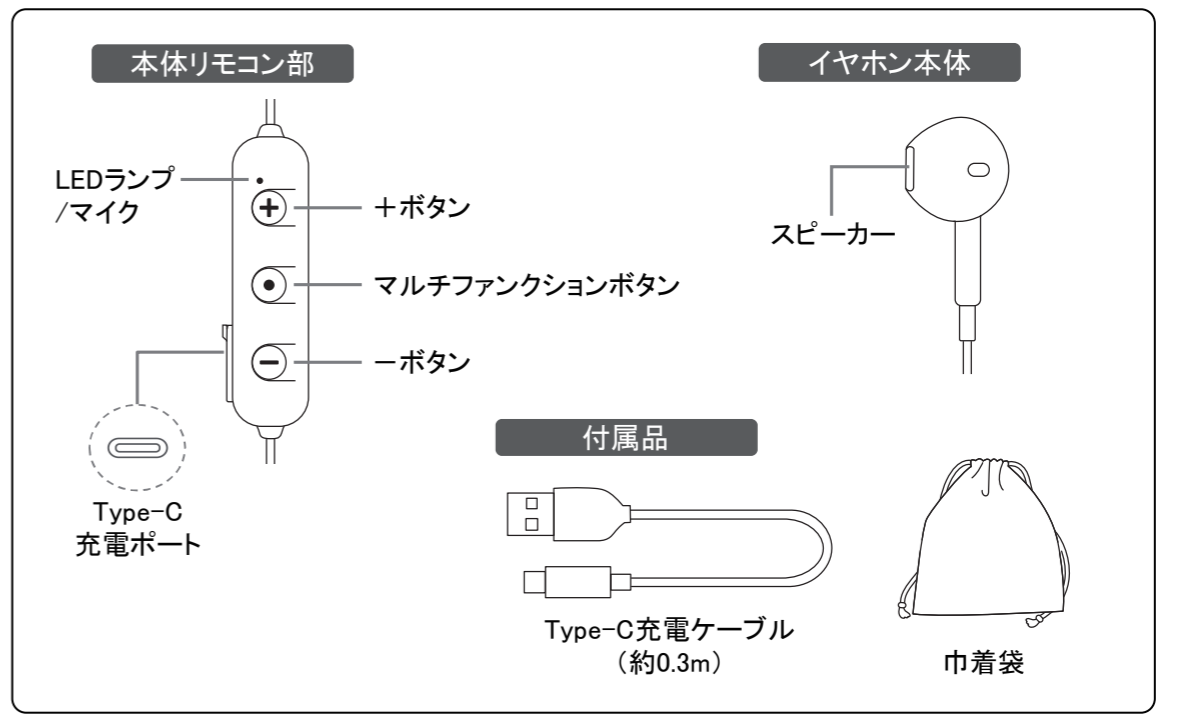

パソコン

音楽プレーヤー

インナーイヤー型

最大連続
約**20**時間
再生

最大連続
約**16**時間
通話

ハンズフリー
通話可能

音声アシスタント
呼出し対応

商品仕様	
イヤホンタイプ	インナーイヤー型
イヤホン本体質量	約15g
使用温度範囲/湿度範囲	5~40℃/20~80%(ただし結露なきこと)
ヘッドホン部	
ドライバー型式	ダイナミック型
ドライバーサイズ	φ13mm
音圧感度	98dB
インピーダンス	16Ω
再生周波数	20Hz~20kHz
マイクロホン部	
マイク感度	-16dB
通信仕様	
Bluetooth	Ver.5.2
対応プロファイル	HFP, AVRCP, A2DP
対応コーデック	SBC
使用周波数帯域	2.4GHz帯
受信距離/送信出力	約10m/Class 2
ヘッドホン部(その他)	
イヤホン本体バッテリー量	100mAh
連続音楽再生時間(※1)	約20時間
連続通話時間(※1)	約16時間
充電仕様	
充電電圧	DC5V
イヤホン本体充電時間	約2時間
充電ポート	Type-Cポート
付属品	
充電ケーブル、充電用Type-Cケーブル(約0.3m)、巾着袋	
取扱説明書兼保証書(保証期間6ヶ月)	