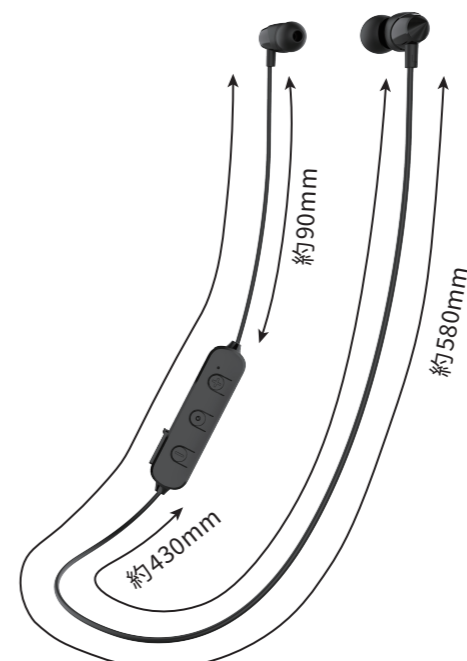

初心者でも簡単、コスパ最強モデル

ワイヤレスイヤホン カナル型

Wireless Earphones

GRTWE-BTEC 20E21

商品特性

- Bluetoothで簡単接続
- リモコン付きで簡単操作
- 音声アシスタント呼出し対応 (Siri/Google Assistant)
- ハンズフリー通話機能搭載
- カナルタイプで遮音性に優れ集中したいときに最適

スマホ	タブレット	パソコン	音楽プレーヤー
カナル型	最大連続 約 20 時間 再生	最大連続 約 16 時間 通話	ハンズフリー 通話可能
			音声アシスタント 呼出し対応

商品仕様	
イヤホンタイプ	カナル型
イヤホン本体質量	約15g
使用温度範囲/湿度範囲	5~40℃/20~80%(ただし結露なきこと)
ヘッドホン部	
ドライバー型式	ダイナミック型
ドライバーサイズ	φ10mm
音圧感度	98dB
インピーダンス	16Ω
再生周波数	20Hz~20kHz
マイクロホン部	
マイク感度	-16dB
通信仕様	
Bluetooth	Ver.5.2
対応プロファイル	HFP, AVRCP, A2DP
対応コーデック	SBC
使用周波数帯域	2.4GHz帯
受信距離/送信出力	約10m/Class 2
ヘッドホン部(その他)	
イヤホン本体バッテリー量	100mAh
連続音楽再生時間(※1)	約20時間
連続通話時間(※1)	約16時間
充電仕様	
充電電圧	DC5V
イヤホン本体充電時間	約2時間
充電ポート	Type-Cポート
付属品	
イヤークリップ	S/M/L(Mサイズは本体に装着済み)
充電ケーブル	充電用Type-Cケーブル(約0.3m)
巾着袋	
取扱説明書兼保証書(保証期間6ヶ月)	