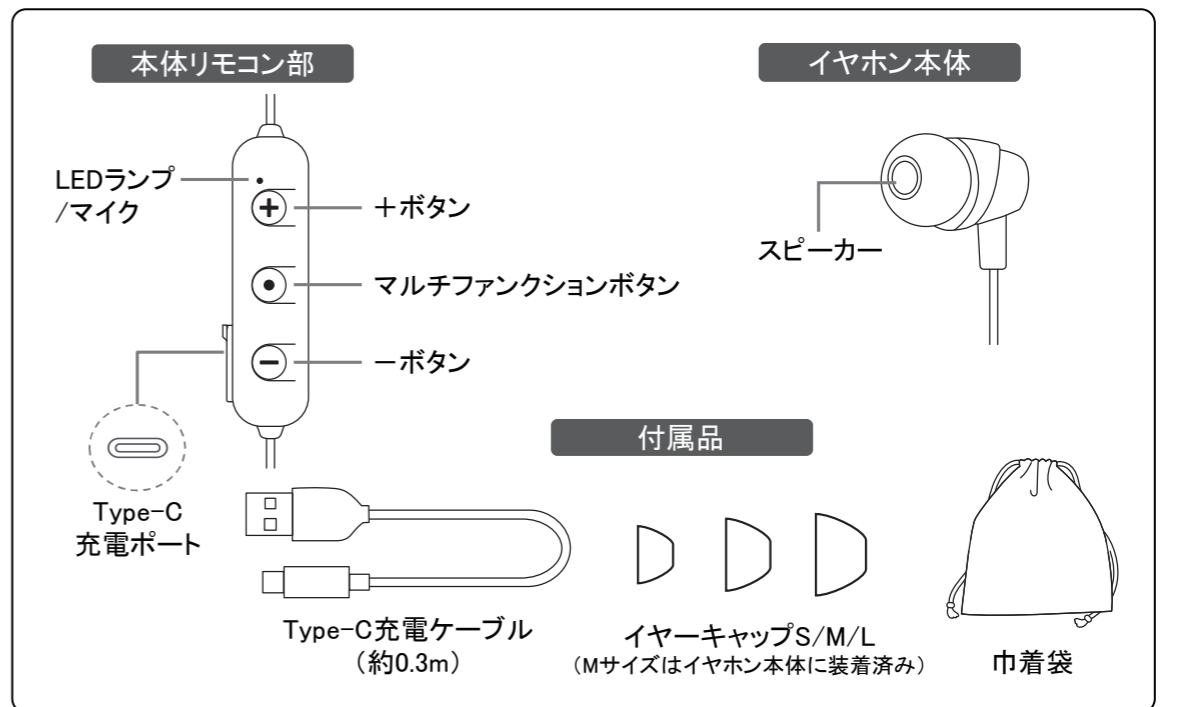

初心者でも簡単、コスパ最強モデル

ワイヤレスイヤホン カナル型

Wireless Earphones

GRTWE-BTEC 20E21

商品特性

- Bluetoothで簡単接続
- リモコン付きで簡単操作
- 音声アシスタント呼出し対応 (Siri/Google Assistant)
- ハンズフリー通話機能搭載
- カナルタイプで遮音性に優れ集中したいときに最適

スマホ	タブレット	パソコン	音楽プレーヤー
カナル型	最大連続 約 20 時間 再生	最大連続 約 16 時間 通話	ハンズフリー 通話可能
			音声アシスタント 呼出し対応

商品仕様	
イヤホンタイプ	カナル型
イヤホン本体質量	約15g
使用温度範囲/湿度範囲	5~40℃/20~80%(ただし結露なきこと)
ヘッドホン部	
ドライバー型式	ダイナミック型
ドライバーサイズ	φ10mm
音圧感度	98dB
インピーダンス	16Ω
再生周波数	20Hz~20kHz
マイクロホン部	
マイク感度	-16dB
通信仕様	
Bluetooth	Ver.5.2
対応プロファイル	HFP, AVRCP, A2DP
対応コーデック	SBC
使用周波数帯域	2.4GHz帯
受信距離/送信出力	約10m/Class 2
ヘッドホン部(その他)	
イヤホン本体バッテリー量	100mAh
連続音楽再生時間(※1)	約20時間
連続通話時間(※1)	約16時間
充電仕様	
充電電圧	DC5V
イヤホン本体充電時間	約2時間
充電ポート	Type-Cポート
付属品	
イヤークリップ	S/M/L(Mサイズは本体に装着済み)
充電ケーブル	充電用Type-Cケーブル(約0.3m)
巾着袋	
取扱説明書兼保証書(保証期間6ヶ月)	