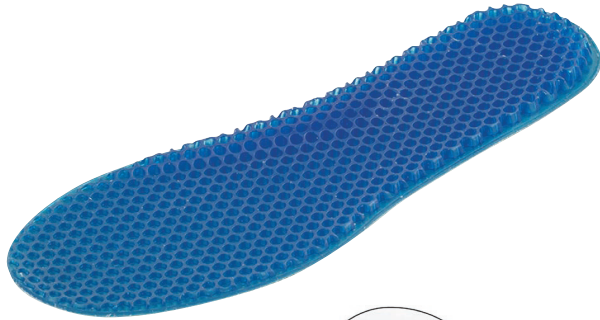

衝撃吸収に優れ 弾力のある素材で 足裏の衝撃を軽減

ゲルインソール ブルー
GRTC-GI GLIS BL

適応サイズ
男女兼用
フリーカット
25~28cm

こんな方にピッタリ!

製品特徴

- 足裏の衝撃を吸収
- 体圧を分散
- ハサミでサイズ調節可能

【生地面 = 上側】

【ゲル面 = 下側】

足のサイズに合わせて
カットしてください。

ゲル面を下にして
靴に入れてください。

【商品仕様】

材 質 生地面: ポリエステル
ゲル面: TPE

適応サイズ 25~28cm
(男女兼用フリーカット)

画像はイメージです。