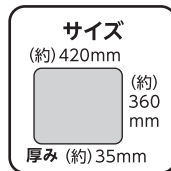

衝撃吸収に優れ 長時間座っても疲れにくく お尻や腰への負担を軽減

ゲルクッションスクエア ブラック
GRTC-GC 4237 BK

製品特徴

- **快適な座り心地**
高弾性ゲルなので型崩れしにくく
快適な座り心地
- **二層構造**
衝撃吸収に優れた二層構造のジェルが
お尻への負担を軽減
- **優れた通気性**
空気の循環に優れたハニカム構造なので
長時間座っていても蒸れにくい
- **専用カバー付**
片面にすべり止め加工を施した洗える
専用カバー付

表面
メッシュ
生地

裏面
すべり止め
加工

画像はイメージです。ご使用の際はカバーに入れてください。

お買い上げ前に必ずご確認ください！

合皮やPVCレザー製のイス・ソファで
使用すると、製品裏面のすべり止め剤が
化学反応により色移りします。

色移りすると除去できません。製品とイス
の間に布を敷いてご使用いただくか、布製
のイス・ソファにてご使用ください。

【商品仕様】

材 質 本体：TPE（熱可塑性エラストマー）
カバー：ポリエステル100% すべり止め：塩化ビニル樹脂

サイズ 約 420mm×360mm×35mm