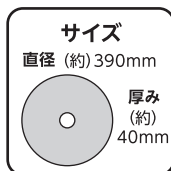

衝撃吸収に優れ 長時間座っても疲れにくく お尻や腰への負担を軽減

ゲルクッション円座 ブラック

GRTC-GC 39S BK