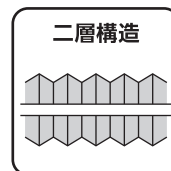

衝撃吸収に優れ 長時間座っても疲れにくく お尻や腰への負担を軽減

ゲルクッション円座 ブラック

GRTC-GC 39S BK