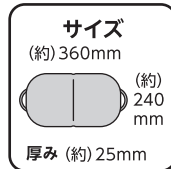

小さくたためて持ち運べる お出かけに大活躍

コンパクトゲルクッション ブラック
GRTC-GC 3624 BK

製品特徴

- **快適な座り心地**
高弾性ゲルなので型崩れしにくく
快適な座り心地
- **二層構造**
衝撃吸収に優れた二層構造のジェルが
お尻への負担を軽減
- **優れた通気性**
空気の循環に優れたハニカム構造なので
長時間座っていても蒸れにくい
- **専用カバー付**
片面にすべり止め加工を施した洗える
専用カバー付

表面
メッシュ
生地

裏面
すべり止め
加工

画像はイメージです。ご使用の際はカバーに入れてください。

お買い上げ前に必ずご確認ください!

合皮やPVCレザー製のイス・ソファで
使用すると、製品裏面のすべり止め剤が
化学反応により色移りします。

色移りすると除去できません。製品とイス
の間に布を敷いてご使用いただくか、布製
のイス・ソファにてご使用ください。

【商品仕様】

材 質 本体:TPE(熱可塑性エラストマー)
カバー:ポリエステル100% すべり止め:塩化ビニル樹脂

サイズ 約 36cm×24cm 厚み2.5cm