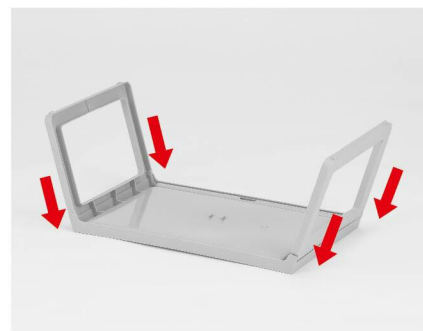

軽くて持ち運びに便利 折りたためてコンパクトに収納が可能

コンパクトテーブル

ホワイト:GRTC-CPT01 WH

ブラック:GRTC-CPT01 BK

ケーブルホール付き!!

組み立て / 使用方法

画像はイメージです。

製品特徴

- 行楽レジャーから室内まで幅広く使える

【商品仕様】

材質 ポリプロピレン

サイズ 使用時:幅68cm×奥行35.5cm×高さ26cm

(約) 収納時:幅54.5cm×奥行35.5cm×高さ5cm

耐荷重 4kg