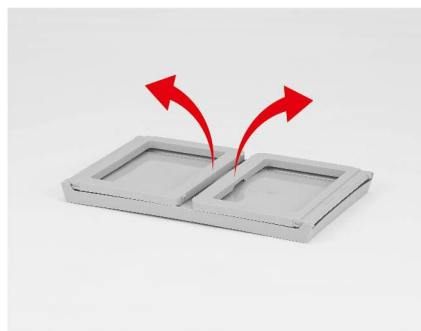

軽くて持ち運びに便利 折りたためてコンパクトに収納が可能

コンパクトテーブル

ホワイト:GRTC-CPT01 WH

ブラック:GRTC-CPT01 BK

ケーブルホール付き!!

組み立て / 使用方法

画像はイメージです。

製品特徴

- 行楽レジャーから室内まで幅広く使える

【商品仕様】

材質 ポリプロピレン

サイズ 使用時:幅68cm×奥行35.5cm×高さ26cm

(約) 収納時:幅54.5cm×奥行35.5cm×高さ5cm

耐荷重 4kg