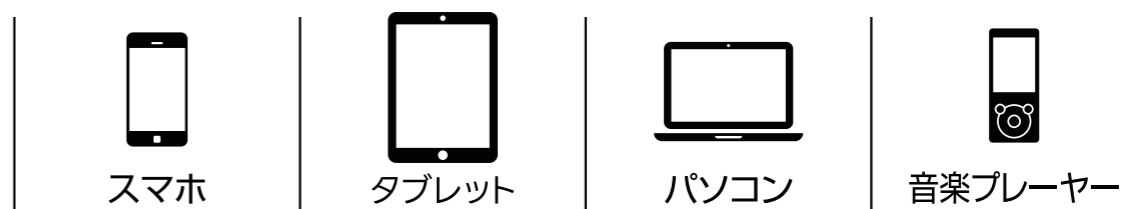

3つのドライバーが紡ぐ、究極の音響体験

トリプルドライバー 完全ワイヤレスイヤホン TRIPLE DRIVER FULL WIRELESS EARPHONE

GRSKS-TWS KS1100 BK

BLACK

商品特性

- 高音、中音、低音とそれぞれ違う特性をもつ3つのドライバーが音の広がりとお行を表現
- 細菌の繁殖を抑える抗菌仕様イヤークャップ採用
- 安心の生活防水

商品仕様

商品仕様	
イヤホンタイプ	カナル型
イヤホン本体質量(片耳)	約5.0g
使用温度範囲/ 湿度範囲	5~40°C/40~80% (ただし結露なきこと)
抗菌仕様	抗菌効果99%抗菌加工 (イヤークャップ)
ヘッドホン部	
ドライバー型式	ダイナミック型
ドライバーサイズ	φ6mm
音圧感度	102dB
防水規格	IPX4
インピーダンス	16Ω
再生周波数帯域	20Hz~20kHz
マイクロホン部	
マイク感度	-42dB
通信仕様	
Bluetooth	Ver.5.4
対応プロファイル	HFP, AVRCP, A2DP
対応コーデック	SBC
使用周波数帯域	2.4GHz帯
受信距離/送信出力	約10m/Class 2
ヘッドホン部(その他)	
イヤホン本体 バッテリー量(片耳)	35mAh
連続音楽再生時間(※1)	約5時間
連続通話時間(※1)	約4時間
充電仕様	
充電電圧	DC5V
イヤホン本体充電時間	充電ケースでの充電:約1.5時間 (充電ケースが満充電の状態、最大3.5回まで充電可能)
充電ケース充電時間	約2時間
充電ケース内蔵バッテリー量	350mAh
充電ケースサイズ(W×D×H)	約62.3×62.4×34.2mm
充電ケース質量	約52g
充電ポート	Type-Cポート
付属品	
イヤークャップ	S/M/L(Mサイズは本体に装着済み)
充電ケーブル	充電用Type-Cケーブル(約0.30m)
取扱説明書兼保証書	保証期間6ヶ月