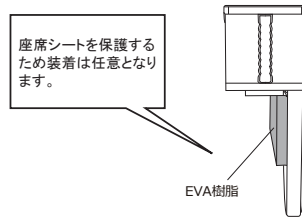

## 取り付け・ご使用方法

- ①差込部を収納スペースの底部取付穴にスライドして取り付けます。左右どちら側にも取付可能です。

- ②EVA樹脂を差込部の内側へ装着します。

- ③差込部をシート座面とセンターコンソールの間に差し込みます。この時、差込部はシート座面からはみ出さないようにし、収納部底面全体が座面につくまで差し込んでください。

- ④本体がシートのすき間にしっかり固定されていることを確認してください。