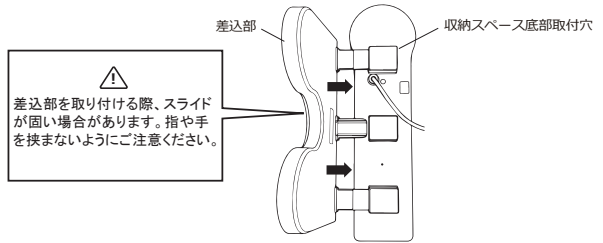

取り付け・ご使用方法

- ①差込部を収納スペースの底部取付穴にスライドして取り付けます。左右どちら側にも取付可能です。

- ②EVA樹脂を差込部の内側へ装着します。