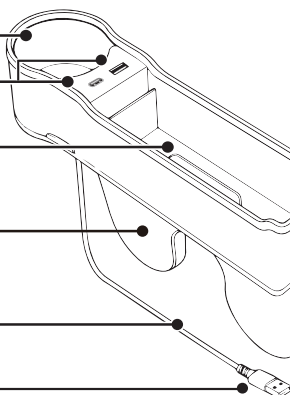

### ■ 各部名称

カップホルダー

USBポート (Type-A+Type-C)

収納スペース

差込部

USBケーブル

USB Type-A

### ■ 商品仕様

- サイズ：約W29 × D8 × H20cm
- ケーブル長：約0.9m
- 重量：約390g
- 主材質：ABS樹脂・塩化ビニール樹脂  
EVA樹脂
- USBポート仕様：USB Type-A・USB Type-C
- 付属品：EVA樹脂、取扱説明書兼保証書
- ※座席シートを保護するために付属品のEVA樹脂を使用できます。使用は任意です。

EVA樹脂

### 本体サイズについて

※記載のサイズは目安です。測定方法や個体差により、実際のサイズとは多少異なる場合があります。