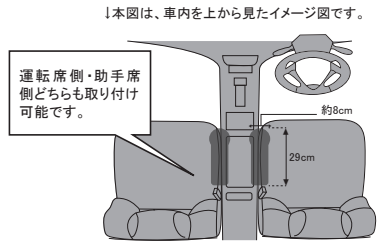

## 取り付け・ご使用方法

- ①差込部を収納スペースの底部取付穴にスライドして取り付けます。左右どちら側にも取付可能です。

- ②EVA樹脂を差込部の内側へ装着します。

- ③差込部をシート座面とセンターコンソールの間に差し込みます。この時、差込部はシート座面からはみ出さないようにし、収納部底面全体が座面につくまで差し込んでください。

- ④本体がシートのすき間にしっかり固定されていることを確認してください。