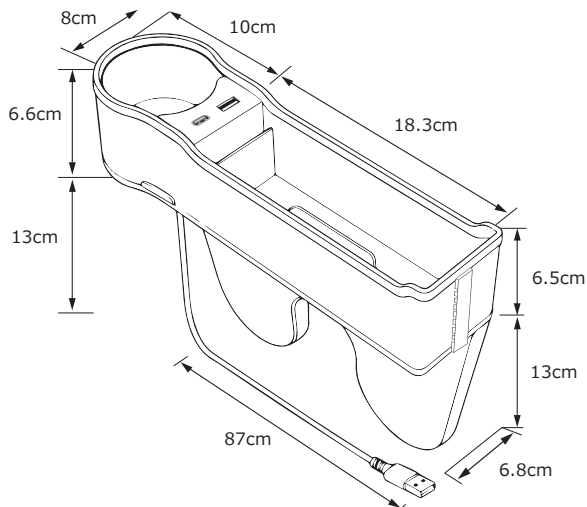

### ■ 各部名称

カップホルダー

USBポート (Type-A+Type-C)

収納スペース

差込部

USBケーブル

USB Type-A

### ■ 商品仕様

- サイズ：約W29 × D8 × H20cm
- ケーブル長：約0.9m
- 重量：約390g
- 主材質：ABS樹脂・塩化ビニール樹脂  
EVA樹脂
- USBポート仕様：USB Type-A・USB Type-C
- 付属品：EVA樹脂、取扱説明書兼保証書
- ※座席シートを保護するために付属品のEVA樹脂を使用できます。使用は任意です。

EVA樹脂

### 本体サイズについて

※記載のサイズは目安です。測定方法や個体差により、実際のサイズとは多少異なる場合があります。