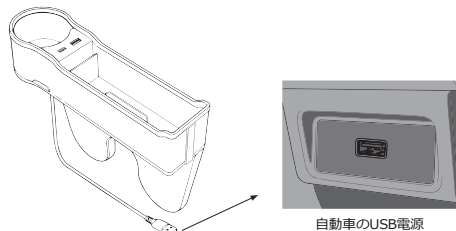

- ⑤USBケーブル(TypeA)を自動車のUSB電源に接続して電源を供給します。