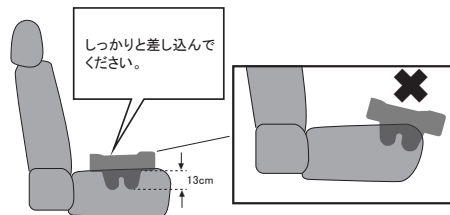

## 取り付け・ご使用方法

- ①差込部を収納スペースの底部取付穴にスライドして取り付けます。左右どちら側にも取付可能です。

- ②EVA樹脂を差込部の内側へ装着します。

- ③差込部をシート座面とセンターコンソールの間に差し込みます。この時、差込部はシート座面からはみ出さないようにし、収納部底面全体が座面につくまで差し込んでください。

- ④本体がシートのすき間にしっかり固定されていることを確認してください。