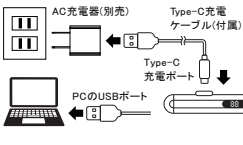

この商品は日本国外でのアフターサービスは
出来ません。
No service is available outside of Japan.

各部の名称

本体

充電のしかた

1. USB規格に適合したパソコンについてのUSBポートやUSBポートのあるAC充電器と付属のType-C充電ケーブルを使用して充電してください。

充電中: デジタルディスプレイが点滅
充電完了: デジタルディスプレイが100と
点灯します。