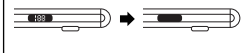

この商品は日本国外でのアフターサービスは
出来ません。
No service is available outside of Japan.

各部の名称

本体

充電のしかた

1. USB規格に適合したパソコンについてのUSBポートやUSBポートのあるAC充電器と付属のType-C充電ケーブルを使用して充電してください。

充電中: デジタルディスプレイが点滅
充電完了: デジタルディスプレイが100と
点灯します。