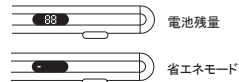

電量表示

電源を入れて残量の%を約4秒表示してから省エネモード [-] へ変更します。タッチスイッチをもう1回タッチすると、電池残量が再び表示されます。

ペン先の交換

ペン先を回転させることで取り外しが可能です。新しいペン先を回転させて取り付けてください。