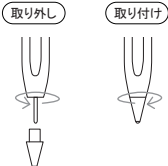

電源を切る

タッチスイッチをもう2回タッチすると、電源が切れ、デジタルディスプレイが消灯します。

電量表示

電源を入れて残量の%を約4秒表示してから省エネモード [-] へ変更します。タッチスイッチをもう1回タッチすると、電池残量が再び表示されます。

ペン先の交換

ペン先を回転させることで取り外しが可能です。新しいペン先を回転させて取り付けてください。

商品仕様

商品向上のため、仕様は予告なく変更する場合がありますので、あらかじめご了承ください。

材質	本体: アルミニウム ペン先: POM
商品サイズ	長さ: 約165mm 本体部直径: 約9mm ペン先直径: 約2mm
重量	約12g
充電時間	約40分
連続使用時間	約4時間
対応機種	Apple Pencil (第1・2世代/ USB-C/Pro)に対応している iPad、iPad Air、iPad Pro、 iPad mini (2018年モデル 以降の全機種)

お手入れ

- お手入れには、乾いた布か、水に浸した柔らかい布をよく絞っておくください。
- シンナー、ペンジンなどの溶剤・洗剤を使用すると、変質や変色を起こす可能性があります。
- 汚れがひどい場合は、中性洗剤や石けん水に浸した柔らかい布をよく絞って汚れをふき取り、柔らかい布でふき取ってください。
- 本商品のポートやケーブルのプラグにほこりなどが溜らないように定期的にお手入れしてください。ほこりが溜るとショートして発煙、発熱の原因になる恐れがあります。