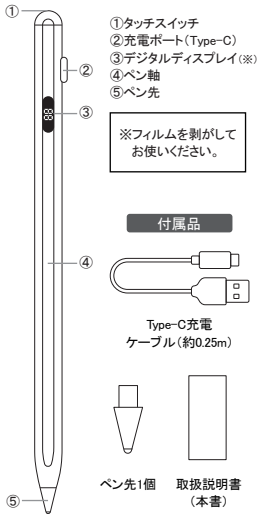

各部の名称

本体

充電のしかた

1. USB規格に適合したパソコンについてのUSBポートやUSBポートのあるAC充電器と付属のType-C充電ケーブルを使用して充電してください。