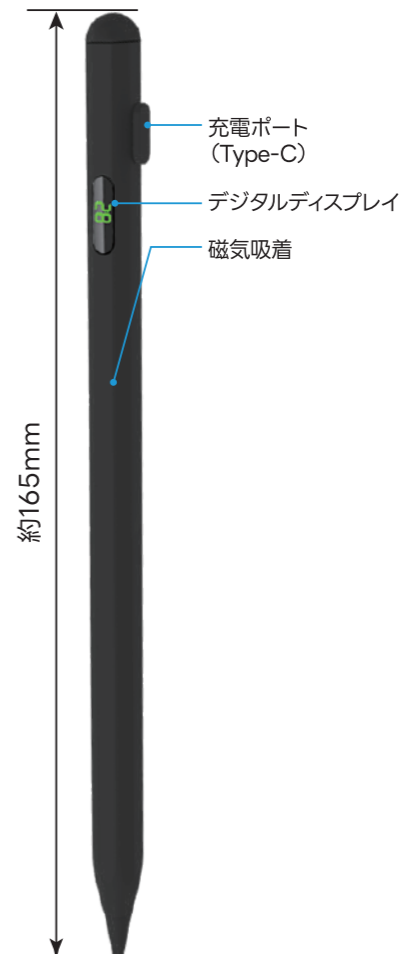

# 残量が見える、ぴたっとくっつく

交換ペン先  
1個付属

### 商品特性

- **デジタルディスプレイ**  
電池残量が確認ができる
- **ペアリング不要**  
電源をオンにするだけですぐに使用できます
- **磁気吸着**  
マグネット吸着対応できるタブレット、机などにつけられる  
※磁気充電できません
- **自動電源OFF**  
約30分間操作しない状態が続くと、自動で電源がOFF
- **Androidタブレット 各種スマートフォン対応**
- **交換ペン先 1個付属**

### 商品仕様

材質	本体：アルミニウム ペン先：POM
商品サイズ	長さ：約 165mm 本体部直径：約 9mm ペン先直径：約 2mm
重量	約 12g
充電時間	約 40分
連続使用時間	約 4時間
対応機種	Android タブレット 各種スマートフォンに対応 ※静電容量方式のタッチパネルに対応しています。
対応 OS	Android
セット内容	タッチペン Type-C 充電ケーブル (約 0.25m) 取扱説明書 (保証期間：6ヶ月)