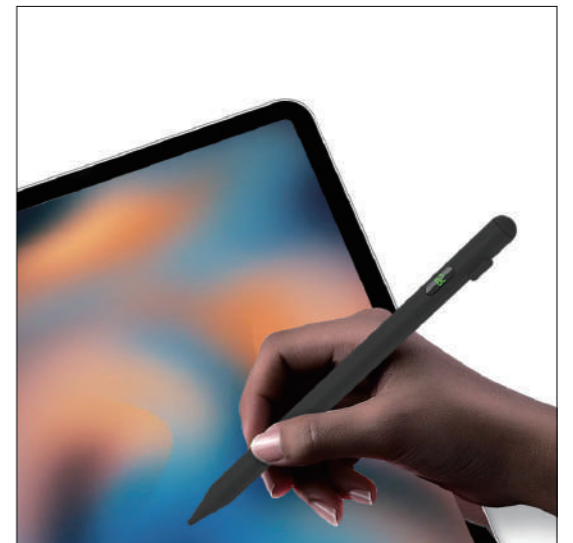

## Android専用 充電式タッチペン Touch pen for Android

GRSEI-TPANAD68A BK

BLACK

デジタル  
ディスプレイ

ペアリング不要

磁気吸着

自動電源OFF

Androidタブレット  
各種スマートフォン  
対応

### 商品特性

- **デジタルディスプレイ**  
電池残量が確認ができる
- **ペアリング不要**  
電源をオンにするだけですぐに使用できます
- **磁気吸着**  
マグネット吸着対応できるタブレット、机などにつけられる  
※磁気充電できません
- **自動電源OFF**  
約30分間操作しない状態が続くと、自動で電源がOFF
- **Androidタブレット 各種スマートフォン対応**
- **交換ペン先 1個付属**