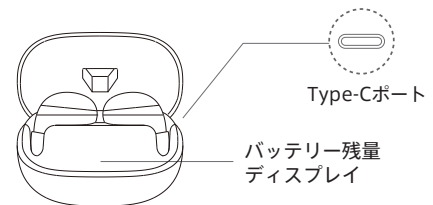

POKE×KARU

ポケ×かる

意外とかさばるTWSのケース / ポケットに入れてもかさばらないのでストレスフリー

完全ワイヤレスイヤホンMini ポケ×かる GRRD-TWS G59

商品特性

- 最小最軽量(当社比)
- 片耳イヤホン約2.4g
- 遮音性が高く、音漏れが少ないカナル型。
- ハンズフリー通話機能搭載。
- 音声アシスタント呼出し対応。(Siri/Google Assistant)
- タッチ式センサー。(再生、一時停止、曲送り、着信応答など)
- バッテリー残量が簡単に確認できるデジタルディスプレイ付き。

片耳
2.4g

連続再生
約4時間

IPX4
安心の
生活防水仕様

タッチ式
センサー

耳元
スッキリ

イヤホン本体

充電ケース

商品仕様

イヤホンタイプ	カナル型
イヤホン本体質量(片耳)	約2.4g
使用温度範囲/ 湿度範囲	5~40℃/20~80% (ただし結露なきこと)

ヘッドホン部

ドライバー型式	ダイナミック型
ドライバーサイズ	φ6mm
音圧感度	94.5dB
防水規格	IPX4
インピーダンス	16Ω
再生周波数帯域	20Hz~20kHz

マイクロホン部

マイク感度	-42dB
-------	-------

通信仕様

Bluetooth	Ver.5.3
対応プロファイル	A2DP/AVRCP/HFP/HSP
対応コーデック	SBC
使用周波数帯域	2.4GHz帯
受信距離/送信出力	約10m/Class 2