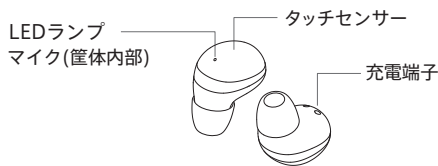

POKE×KARU

ポケ×かる

意外とかさばるTWSのケース / ポケットに入れてもかさばらないのでストレスフリー

完全ワイヤレスイヤホンMini ポケ×かる GRRD-TWS G59

商品特性

- 最小最軽量(当社比)
- 片耳イヤホン約2.4g
- 遮音性が高く、音漏れが少ないカナル型。
- ハンズフリー通話機能搭載。
- 音声アシスタント呼出し対応。(Siri/Google Assistant)
- タッチ式センサー。(再生、一時停止、曲送り、着信応答など)
- バッテリー残量が簡単に確認できるデジタルディスプレイ付き。

片耳
2.4g

連続再生
約4時間

IPX4
安心の
生活防水仕様

タッチ式
センサー

耳元
スッキリ

イヤホン本体

充電ケース

商品仕様

イヤホンタイプ	カナル型
イヤホン本体質量(片耳)	約2.4g
使用温度範囲/ 湿度範囲	5~40℃/20~80% (ただし結露なきこと)

ヘッドホン部

ドライバー型式	ダイナミック型
ドライバーサイズ	φ6mm
音圧感度	94.5dB
防水規格	IPX4
インピーダンス	16Ω
再生周波数帯域	20Hz~20kHz

マイクロホン部

マイク感度	-42dB
-------	-------

通信仕様

Bluetooth	Ver.5.3
対応プロファイル	A2DP/AVRCP/HFP/HSP
対応コーデック	SBC
使用周波数帯域	2.4GHz帯
受信距離/送信出力	約10m/Class 2