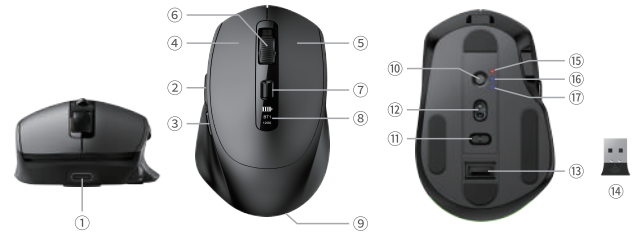

# 1つのマウスで3つの機器が切替え操作できる 液晶表示付きで接続状態が一目でわかる

### 商品特性

- カチカチならない静音タイプ
- 1つのマウスで3つの機器が切替え操作できる
- 液晶表示付きで接続状態が一目でわかる
- Bluetooth + 2.4GHz ハイブリット
- 6ボタン
- 3段階のDPI切り替え (800-1200-1600DPI)

無線  
2.4GHz

3  
マルチ  
ペアリング

6  
ボタン

充電式

800  
1200  
1600  
DPI

カチカチ  
ならない  
**静音**  
タイプ

### 商品仕様

通信仕様 (Bluetooth)	
対応OS	Windows 8/10/11以降、Mac 10.15以降
Bluetooth	5.1
受信距離/送信出力	約10m/Class 2
使用周波数帯域	2.4GHz
登録可能台数	2台
通信仕様 (2.4GHzワイヤレス)	
インターフェース	USB
コネクタ形状	USB (Type-A)
ワイヤレス方式	2.4GHz
本体仕様	
ボタン数	6
連続動作時間	約40時間
連続待機時間	約3ヶ月(※1)
充電時間	約2.5時間
電源(本体)	リチウムイオン電池内蔵300mAh
外径寸法(マウス本体)	約70×108×39mm (W×D×H)
質量(マウス本体)	約68g
使用温度範囲/湿度範囲	5~40℃ 20~80%(ただし結露なきこと)
機能一覧	
ワイヤレス	Bluetooth 2.4GHz ハイブリッドタイプ
DPI(分解能)	3段階のDPI切り替え(800-1200-1600DPI)
付属品	
充電Type-Cケーブル(約30cm)	
取扱説明書兼保証書	保証期間6ヶ月

### 各部名称

- ① USB Type-Cポート
- ② 進むボタン
- ③ 戻るボタン
- ④ 左ボタン
- ⑤ 右ボタン
- ⑥ ホイールボタン
- ⑦ DPI設定切替ボタン
- ⑧ 液晶画面
- ⑨ RGBライト
- ⑩ モード切替ボタン
- ⑪ 電源スイッチ/RGBスイッチ
- ⑫ 光学式センサー
- ⑬ レシーバー収納部
- ⑭ USBレシーバー
- ⑮ 2.4Gランプ
- ⑯ BT1ランプ
- ⑰ BT2ランプ