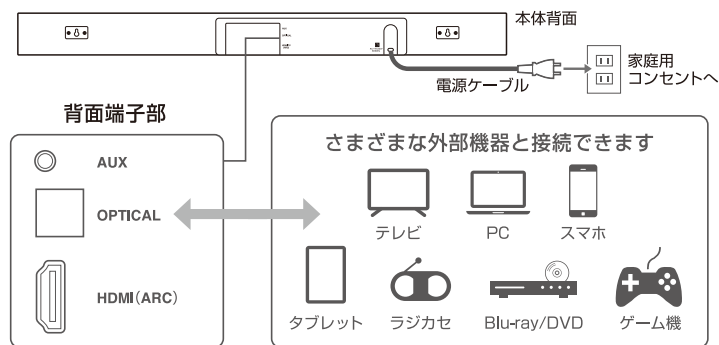

内蔵サブウーファーで、映画や音楽が大迫力サウンドに！ ワイヤレスでスマホをつなげば迫力ライブ！

GRND-TVSPK03 BK | 2.1ch サブウーファー内蔵 サウンドバースピーカー

■ブラック JANCODE : 4589569121433

製品特長

- ●サブウーファー内蔵、大迫力 80W の 2.1CH サウンドバースピーカー
- ●テレビや AV 機器への接続が簡単
- ●付属ケーブルで有線接続できるので、ゲーム機と接続しても音ずれしない
- ●Bluetooth でワイヤレス接続できるので、スマホの音楽再生に最適
- ●USB で音楽ファイル (MP3/WMA) の再生が可能
- ●付属のリモコンでも操作が可能
- ●接続モードが一目で分かる LED ディスプレイ付き
- ●お好みに合わせて 4 パターンの音響効果が選択できる音質エフェクト機能付き

<外部機器との接続>

①付属の AUX、OPTICAL (光デジタル) ケーブル、HDMI ケーブル (別売) でさまざまな外部機器と接続できます