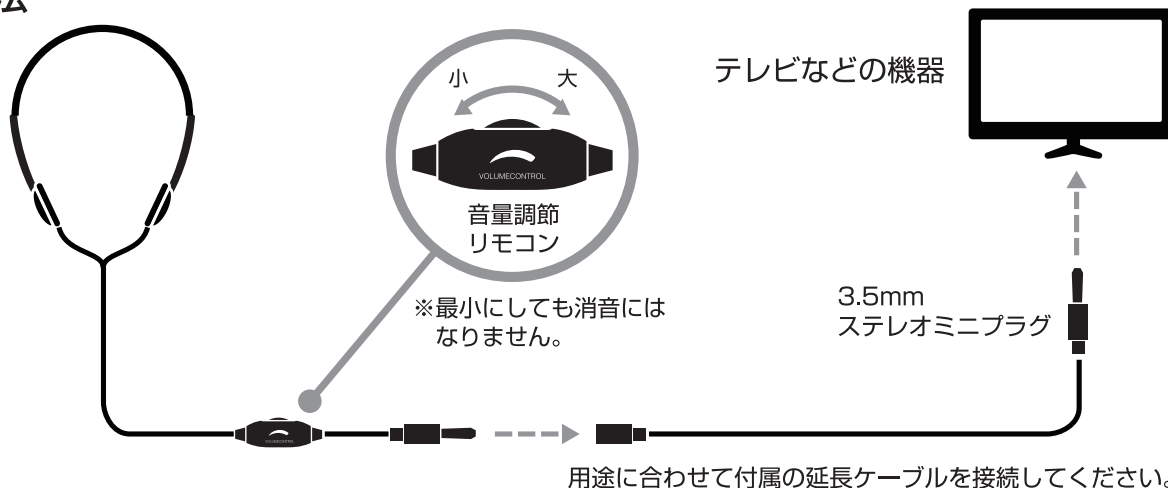

GRND-TVH01 BK_X2

Headphones for TV

テレビ・映画・ゲームが 大音量で楽しめる!

便利な
音量調節
リモコン付き

テレビ用ヘッドホン

- 軽量快適なテレビ用ヘッドホン。
長時間の使用にも最適。
- 4.0mの延長コードを付属。
利用シーンに合わせて使用可能。
- 音量調節リモコン付き。
お手元で操作できます。

5.5 ロングケーブル m
1.5m+延長ケーブル4m

テレビ・映画・ゲームが大音量で楽しめる 軽い着け心地で長時間の使用でも快適！

GRND-TVH01 BK_X2 テレビ用ヘッドホン

■ブラック JANCODE : 4589569121549

製品特長

- 軽量快適なテレビ用ヘッドホン。長時間の使用にも最適。
- 4.0mの延長コードを付属。利用シーンに合わせて使用可能。
- 音量調節リモコン付き。お手元で操作できます。

使用方法

用途に合わせて付属の延長ケーブルを接続してください。

製品仕様

- ドライバー：Φ40.0mm ■インピーダンス：32Ω±15% ■音圧感度：113±3dB/1mW ■最大周波数帯域：20Hz～20kHz
- ケーブル長：本体ケーブル 1.5m、延長ケーブル 4.0m ■本体重量：約 80g
- 付属品：延長ケーブル 4m、ケーブルまとめバンド、保証書(保証期間：6ヶ月)