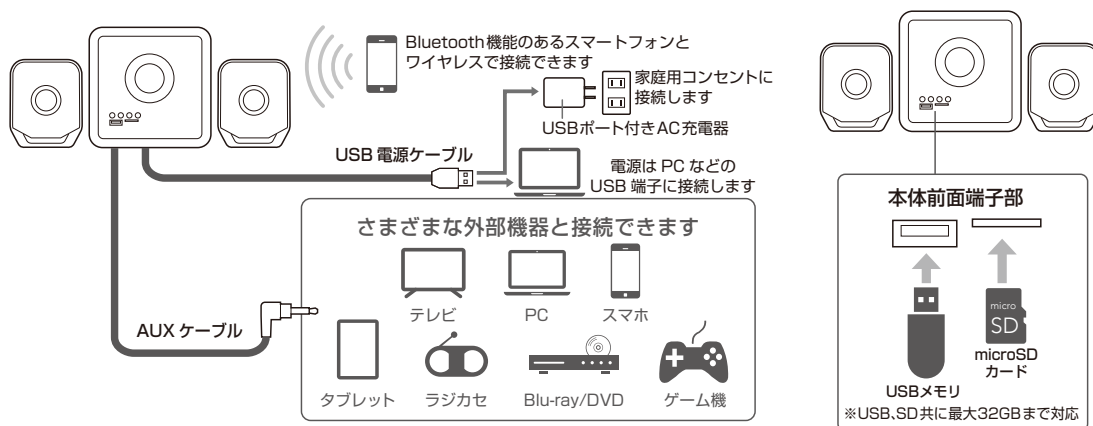

## GRND-SPK100CS2043 BK | 2.1ch ミニスピーカー

■ブラック JANCODE : 4589569121884

### 製品特長

- 光る LED ディスプレイスピーカー
- サブウーファー付き迫力 11W の 2.1CH ミニスピーカー
- テレビや AV 機器への接続が簡単
- 本体付属ケーブルで有線接続できるので、ゲーム機との接続に最適
- Bluetooth でワイヤレス接続できるので、スマホの音楽再生に最適
- USB や microSD で音楽ファイル (MP3/WMA) の再生が可能
- FM 放送も受信できる

### 製品仕様

- 電源 : USBポートより給電(DC5V 1A) ■充電ポート : 本体一体型 ■スピーカー出力 : 11W(3W×2+5W) ■インピーダンス : 11Ω
- ユニットサイズ : φ50mm×2+76mm ■Bluetooth : Ver.5.0 ■周波数特性 : 200Hz ~ 18KHz ■対応プロファイル : GAP/A2DP/HFP/HSP/GAVDTP/AVRC
- 対応コーデック : SBC ■受信距離 : 10m
- 本体サイズ/本体(サブウーファー) : W130mm×H135mm×D130mm /スピーカー(1個あたり) : W80mm×H100mm×D77mm /約 900g
- 入出力端子 : 電源、AUX、USB、microSD ※USB、SD共に最大32GB対応 ■付属品 : 取扱説明書(保証書内容記載 保証期間 : 6ヶ月)