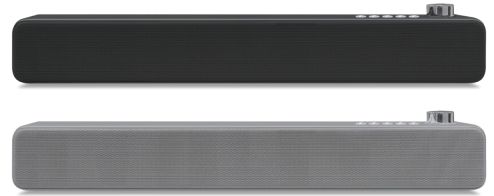

ワイヤレス&内蔵バッテリー式 いろいろな場面でお楽しみください

ブラック

サウンドバースピーカー

- 出力 10W・2.0CH サウンドバースピーカー
- テレビやAV 機器への接続が簡単
- Bluetoothでワイヤレス接続できるので、スマホの音楽再生に最適
- 最大10時間のバッテリー再生が可能
- 付属ケーブルで有線接続できるので、ゲーム機と接続しても音ずれしない
- USB や microSD で音楽ファイル (MP3/WAV) の再生が可能

グレー

ワイヤレス&内蔵バッテリー式なので いろいろな場面でお楽しみいただけます

GRND-SPK100A18 | サウンドバースピーカー

■ブラック JANCODE : 4589569121877 ■グレー JANCODE : 4589569121907

製品特長

- 出力 10W・2.0CH サウンドバースピーカー
- テレビやAV機器への接続が簡単
- Bluetoothでワイヤレス接続できるので、スマホの音楽再生に最適
- 最大10時間のバッテリー再生が可能
- 付属ケーブルで有線接続できるので、ゲーム機と接続しても音ずれしない
- USBやmicroSDで音楽ファイル(MP3/WAV)の再生が可能

<電源/外部機器との接続>

- ①本体背面の端子部に電源や様々な外部機器、USBメモリ、microSDカードを接続できます

- ②Bluetooth機能のあるスマートフォンとワイヤレスで接続できます

製品仕様

- 電源：内蔵バッテリー(容量 2000mAh)またはUSBポートより給電(DC5V 1A) ■充電ポート：マイクロUSB ■スピーカー出力：10W(5W×2)
- インピーダンス：4Ω ■ユニットサイズ：φ52mm×2 ■Bluetooth：Ver.5.0 ■周波数特性：120Hz~20KHz
- 対応プロファイル：AVCTP / A2DP / HFP / HSP / AVDTP / AVRC ■対応コーデック：SBC ■受信距離：10m
- 本体サイズ：W450mm×H63mm×D74mm / 約 905g ■入出力端子：電源 / AUX / USB / microSD ※USB、SD共に最大32GB対応 ■充電時間：4時間
- 最大連続再生時間：10時間 ■付属品：AUXケーブル(約0.5m) / USB電源ケーブル(約0.5m) / 取扱説明書(保証書内容記載・保証期間6ヶ月)