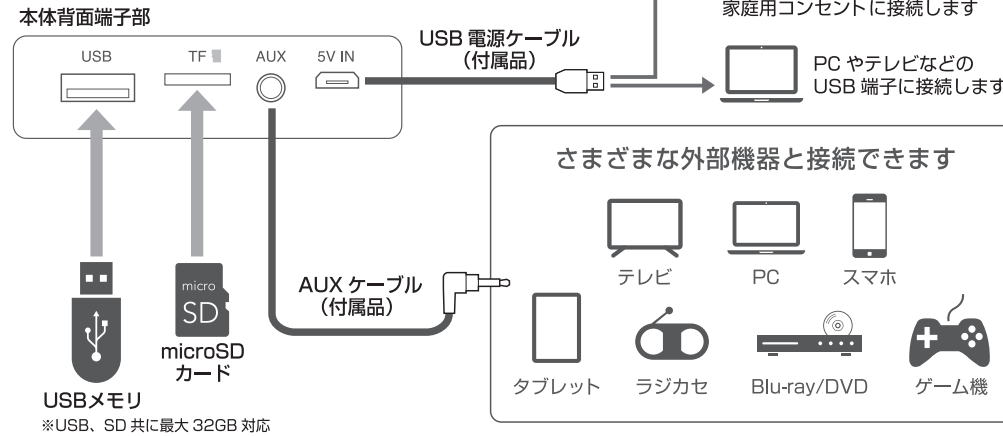

ワイヤレス&内蔵バッテリー式 いろいろな場面でお楽しみください

ブラック

サウンドバースピーカー

- 出力 10W・2.0CH サウンドバースピーカー
- テレビやAV 機器への接続が簡単
- Bluetoothでワイヤレス接続できるので、スマホの音楽再生に最適
- 最大10時間のバッテリー再生が可能
- 付属ケーブルで有線接続できるので、ゲーム機と接続しても音ずれしない
- USB や microSD で音楽ファイル (MP3/WAV) の再生が可能

グレー

ワイヤレス&内蔵バッテリー式なので いろいろな場面でお楽しみいただけます

GRND-SPK100A18 | サウンドバースピーカー

■ブラック JANCODE : 4589569121877 ■グレー JANCODE : 4589569121907

製品特長

- 出力 10W・2.0CH サウンドバースピーカー
- テレビやAV機器への接続が簡単
- Bluetoothでワイヤレス接続できるので、スマホの音楽再生に最適
- 最大10時間のバッテリー再生が可能
- 付属ケーブルで有線接続できるので、ゲーム機と接続しても音ずれしない
- USBやmicroSDで音楽ファイル(MP3/WAV)の再生が可能

<電源/外部機器との接続>

- ①本体背面の端子部に電源や様々な外部機器、USBメモリ、microSDカードを接続できます

- ②Bluetooth機能のあるスマートフォンとワイヤレスで接続できます

製品仕様

- 電源：内蔵バッテリー(容量 2000mAh)またはUSBポートより給電(DC5V 1A) ■充電ポート：マイクロUSB ■スピーカー出力：10W(5W×2)
- インピーダンス：4Ω ■ユニットサイズ：φ52mm×2 ■Bluetooth：Ver.5.0 ■周波数特性：120Hz~20KHz
- 対応プロファイル：AVCTP / A2DP / HFP / HSP / AVDTP / AVRC ■対応コーデック：SBC ■受信距離：10m
- 本体サイズ：W450mm×H63mm×D74mm / 約 905g ■入出力端子：電源 / AUX / USB / microSD ※USB、SD共に最大32GB対応 ■充電時間：4時間
- 最大連続再生時間：10時間 ■付属品：AUXケーブル(約0.5m) / USB電源ケーブル(約0.5m) / 取扱説明書(保証書内容記載・保証期間6ヶ月)