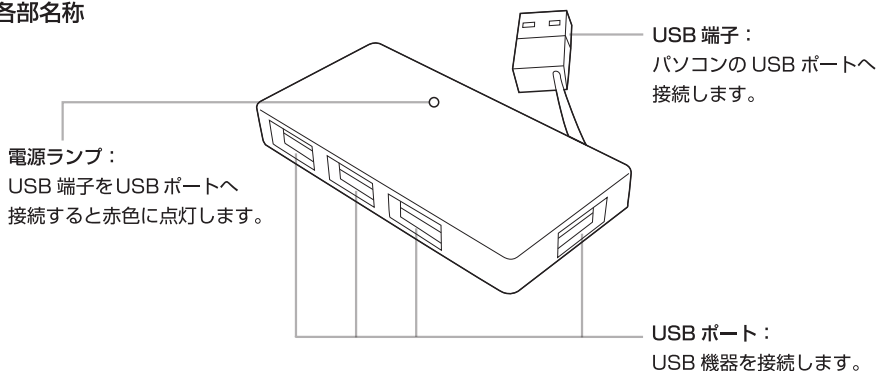

4ポート USBハブ取扱説明書

GRND-4UHB100H110 BK

この度は本製品をお買い上げいただき誠にありがとうございます。
電気製品は安全のための注意事項を守らないと、火災や人身事故になることがあります。ご使用になる前に取扱説明書をよくお読みください。
お読みになった後は、いつでも見られるところに必ず保管してください。

■パッケージ内容

以下の内容物が同梱されていることをご確認ください。

①4ポートUSBハブ本体×1 ②取扱説明書兼保証書(本紙、保証期間:6ヶ月)

■対応OS

・Microsoft Windows 10、Windows 8.1、Windows 7、Windows Vista、macOS v11

※各OSの最新バージョンへのアップデート等が必要になる場合があります。

※上記環境を満たす全てのPCで動作を保証するものではありません。

■各部名称