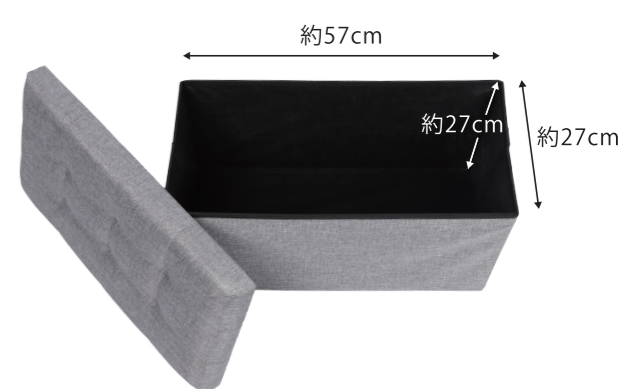

### 商品仕様

組立時サイズ	約 幅 60×奥行 30×高さ 31cm(蓋含む)
収納部の内寸	約 幅 57×奥行 27×高さ 27cm
畳んだ状態	約 幅 60×奥行 30×高さ 6cm
座面の高さ	約 31cm
耐荷重(※1)	約 90kg
材質	[芯材]MDF(中密度繊維板)、[表面生地]ポリエステル [内面生地]ポリプロピレン不織布、 [クッション材]ポリウレタンフォーム

※1：耐荷重は静止耐荷重です。本体全体で支えられる重量であり参考値です。  
※製品向上のため、商品仕様や材質は予告なく変更する場合がございます。

屋内用

折り畳み  
可能

大容量  
約 41 L

耐荷重  
約 90 kg

組立時サイズ：(約)幅60×奥行30×高さ31cm(蓋含む)

※容量はあくまで目安です。

組立時サイズ

収納部の内寸