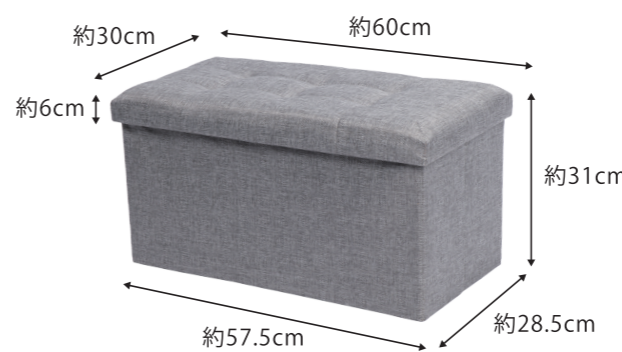

### 商品特性

- スツールやオットマン、収納ボックスとして、様々なシーンで使用できる。
- ワイドタイプでたっぷり収納できるので、スペースを有効活用できる。
- 使わないときは折り畳んで、コンパクトに収納可能。

### 商品仕様

組立時サイズ	約 幅 60×奥行 30×高さ 31cm(蓋含む)
収納部の内寸	約 幅 57×奥行 27×高さ 27cm
畳んだ状態	約 幅 60×奥行 30×高さ 6cm
座面の高さ	約 31cm
耐荷重(※1)	約 90kg
材質	[芯材]MDF(中密度繊維板)、[表面生地]ポリエステル [内面生地]ポリプロピレン不織布、 [クッション材]ポリウレタンフォーム

※1：耐荷重は静止耐荷重です。本体全体で支えられる重量であり参考値です。  
※製品向上のため、商品仕様や材質は予告なく変更する場合がございます。

屋内用

折り畳み  
可能

大容量  
約 41 L

耐荷重  
約 90 kg

組立時サイズ：(約)幅60×奥行30×高さ31cm(蓋含む)

※容量はあくまで目安です。

組立時サイズ

収納部の内寸