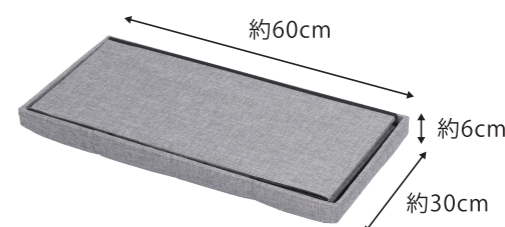

### 商品仕様

組立時サイズ	約 幅 60×奥行 30×高さ 31cm(蓋含む)
収納部の内寸	約 幅 57×奥行 27×高さ 27cm
畳んだ状態	約 幅 60×奥行 30×高さ 6cm
座面の高さ	約 31cm
耐荷重(※1)	約 90kg
材質	[芯材]MDF(中密度繊維板)、[表面生地]ポリエステル [内面生地]ポリプロピレン不織布、 [クッション材]ポリウレタンフォーム

※1：耐荷重は静止耐荷重です。本体全体で支えられる重量であり参考値です。  
※製品向上のため、商品仕様や材質は予告なく変更する場合がございます。

屋内用

折り畳み  
可能

大容量  
約 41 L

耐荷重  
約 90 kg

組立時サイズ：(約)幅60×奥行30×高さ31cm(蓋含む)

※容量はあくまで目安です。

組立時サイズ

収納部の内寸