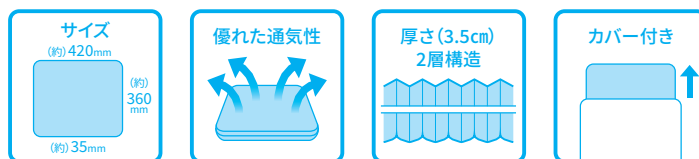

○優れた通気性

ハニカム構造のゲルクッションやメッシュ素材の付属カバーにより、蒸れにくく使い心地も快適。

○ズレにくい滑り止め付き

カバー底面に滑り止めが付いているため長時間の使用でもズレにくい。洗濯可能なので衛生的。

○厚さ（約35mm）2層構造

衝撃吸収に優れ長時間座っても疲れにくくお尻や腰への負担を軽減。

使い方いろいろ

勉強や仕事に

自動車の運転に

ギフトに

商品仕様

●本体サイズ／(横)約420mm×(縦)約360mm×(厚さ)約35mm ●重量／約1,020g(本体)、約50g(カバー)

●材質／TPR(本体)、ポリエステル(カバー)、ポリ塩化ビニル(滑り止め)

※カバーは洗濯可能ですが、本体は洗濯できません。