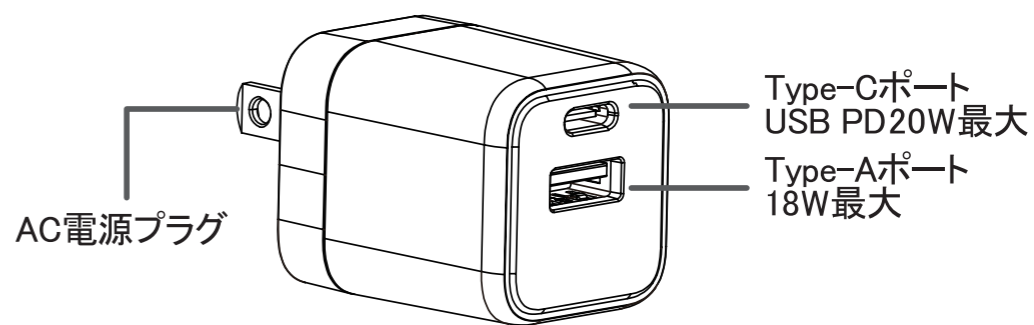

超急速充電ACアダプター

PD20W 2ポートAC充電器

GRMT-MI2ACP20

商品特性

- ●最大20Wの高速充電PD (USB Power Delivery) 対応。
- ●折り畳み式プラグを採用したコンパクトな充電器。
- ●Type-C+Type-Aの2ポート搭載で、スマホ・タブレットを2台同時充電できる。
- ●過電流や過電圧、ショート時に自動的に充電を停止させるマルチ保護システム搭載。
- ●接続された機器を自動的に見分けて最適な出力で充電。
- ●万一の際にも発火しにくい難燃性素材を使用。

USB Power Delivery対応/QC対応

本商品は、最大20WまでのUSB Power Deliveryに対応しています。
本商品は、QC (Quick Charge) にも対応しています。
※QC (Quick Charge) とは、スマートフォン・タブレットを高速で充電できる規格です。
※接続する機器やケーブルなどがPD充電/QC充電対応である必要があります。
ご使用になるパソコンやケーブルなどの性能により供給される電流値が異なります。
USB PD/QC非対応機器接続時は最大5V/3A充電に対応します。

商品仕様

商品仕様	
コネクタ形状	USB Type-C (メス) ×1、Type-A (メス) ×1
定格入力	AC100V-240V、50/60Hz、0.5A (最大)
定格出力	Type-Cポート: [PD] DC5V/3A、9V/2.22A、12V/1.67A (最大20W) Type-Aポート: [QC] DC3.6-6V/3A、6.2-9V/2A、9.2-12V/1.5A (最大18W) Type-Aポート+Type-Cポート: DC5V/3A (最大15W)
Power Delivery	PD3.0 (20W)
Quick Charge	QC3.0 (18W)
動作環境温度/湿度	0°C~30°C/20%~80%
サイズ	(約) 幅31×奥行39×高さ32mm ※プラグ収納時
重量	(約) 41g
本体材質	PC
付属品	保証書兼取扱説明書 (保証期間6ヶ月)

※本商品の仕様は改良、改善のため予告なく変更になる場合がありますので、あらかじめご了承ください。

●対応機器 (USBポートを利用して充電できる機器)

- ・Androidスマートフォン、タブレット
- ・デジタルオーディオプレーヤー
- ・iPhone/iPad/iPodシリーズ
- ・携帯型ゲーム機
- ・パソコン周辺機器
- ・Wi-Fiルーター

スマートフォン※を30分で最大約50%まで充電

※当社機種により充電時間は異なります。

各部名称

使用方法

※高速充電は対応した機種のみ可能です。

USBケーブル (別売) と端末をつないで、家庭用コンセントから、2台同時に充電することができます。

※機器に接続するUSBケーブルは付属していません。
※Type-Cコネクタをご使用の際は、Type-Cオス同士、もしくは、Type-Cオス⇄Lightningオス以外の変換ケーブルは接続しないでください。
※AC100V-240V以外の電源ではご使用にならないでください。