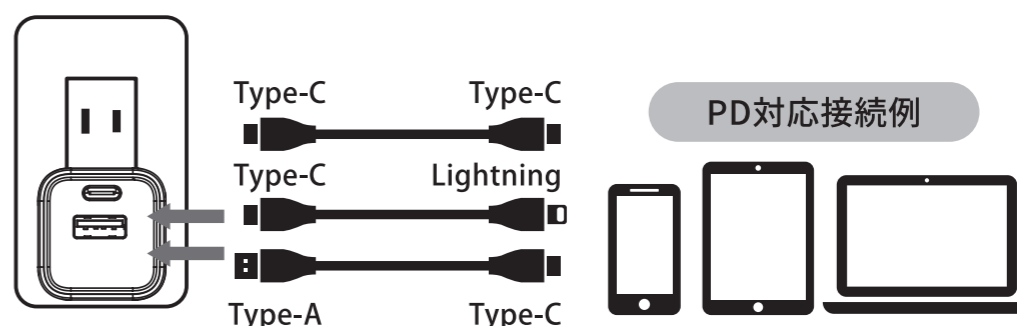

使用方法

※高速充電は対応した機種のみ可能です。

USBケーブル (別売) と端末をつないで、家庭用コンセントから、2台同時に充電することができます。

※機器に接続するUSBケーブルは付属していません。
※Type-Cコネクタをご使用の際は、Type-Cオス同士、もしくは、Type-Cオス⇄Lightningオス以外の変換ケーブルは接続しないでください。
※AC100V-240V以外の電源ではご使用にならないでください。