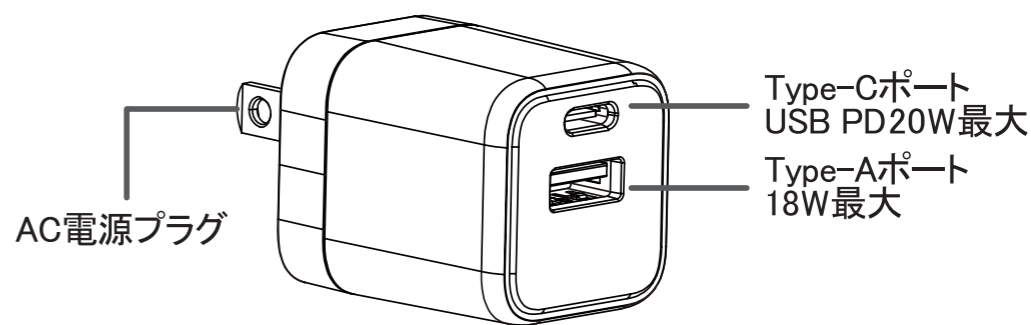

超急速充電ACアダプター

PD20W 2ポートAC充電器

GRMT-MI2ACP20

BLACK

WHITE

GRAY

MINT

PURPLE

商品特性

- ●最大20Wの高速充電PD (USB Power Delivery) 対応。
- ●折り畳み式プラグを採用したコンパクトな充電器。
- ●Type-C+Type-Aの2ポート搭載で、スマホ・タブレットを2台同時充電できる。
- ●過電流や過電圧、ショート時に自動的に充電を停止させるマルチ保護システム搭載。
- ●接続された機器を自動的に見分けて最適な出力で充電。
- ●万一の際にも発火しにくい難燃性素材を使用。

USB Power Delivery対応/QC対応

本商品は、最大20WまでのUSB Power Deliveryに対応しています。
本商品は、QC (Quick Charge) にも対応しています。
※QC (Quick Charge) とは、スマートフォン・タブレットを高速で充電できる規格です。
※接続する機器やケーブルなどがPD充電/QC充電対応である必要があります。
ご使用になるパソコンやケーブルなどの性能により供給される電流値が異なります。
USB PD/QC非対応機器接続時は最大5V/3A充電に対応します。

商品仕様

商品仕様	
コネクタ形状	USB Type-C (メス) ×1、Type-A (メス) ×1
定格入力	AC100V-240V、50/60Hz、0.5A (最大)
定格出力	Type-Cポート: [PD] DC5V/3A、9V/2.22A、12V/1.67A (最大20W) Type-Aポート: [QC] DC5V/3A、9V/2A、12V/1.5A (最大18W) Type-Aポート+Type-Cポート: DC5V/3A (最大15W)
Power Delivery	PD3.0 (20W)
Quick Charge	QC3.0 (18W)
動作環境温度/湿度	0℃~30℃/20%~80%
サイズ	(約) 幅31×奥行39×高さ32mm ※プラグ収納時
重量	(約) 41g
本体材質	PC
付属品	保証書兼取扱説明書 (保証期間6ヶ月)

※本商品の仕様は改良、改善のため予告なく変更になる場合がありますので、あらかじめご了承ください。

●対応機器 (USBポートを利用して充電できる機器)

- ・Androidスマートフォン、タブレット
- ・デジタルオーディオプレーヤー
- ・パソコン周辺機器
- ・iPhone/iPad/iPodシリーズ
- ・携帯型ゲーム機
- ・Wi-Fiルーター

スマートフォン※を30分で最大約50%まで充電

※当社機種により充電時間は異なります。

各部名称

使用方法

※高速充電は対応した機種のみ可能です。

USBケーブル (別売) と端末をつないで、家庭用コンセントから、2台同時に充電することができます。

※機器に接続するUSBケーブルは付属していません。
※Type-Cコネクタをご使用の際は、Type-Cオス同士、もしくは、Type-Cオス⇄Lightningオス以外の変換ケーブルは接続しないでください。
※AC100V-240V以外の電源ではご使用にならないでください。