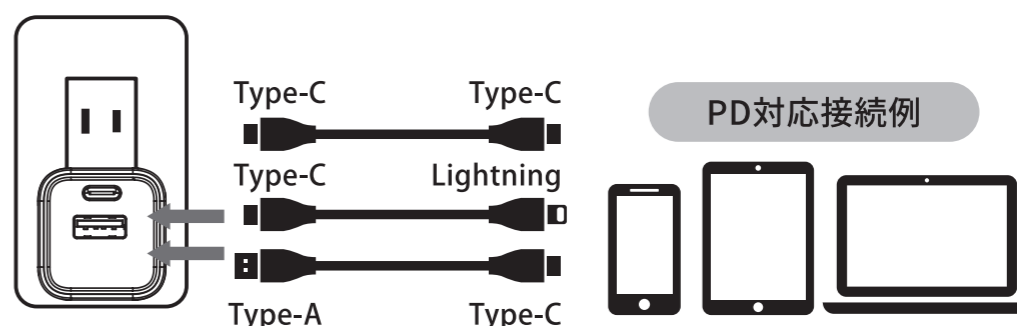

使用方法

※高速充電は対応した機種のみ可能です。

USBケーブル (別売) と端末をつないで、家庭用コンセントから、2台同時に充電することができます。

※機器に接続するUSBケーブルは付属していません。
※Type-Cコネクタをご使用の際は、Type-Cオス同士、もしくは、Type-Cオス⇄Lightningオス以外の変換ケーブルは接続しないでください。
※AC100V-240V以外の電源ではご使用にならないでください。