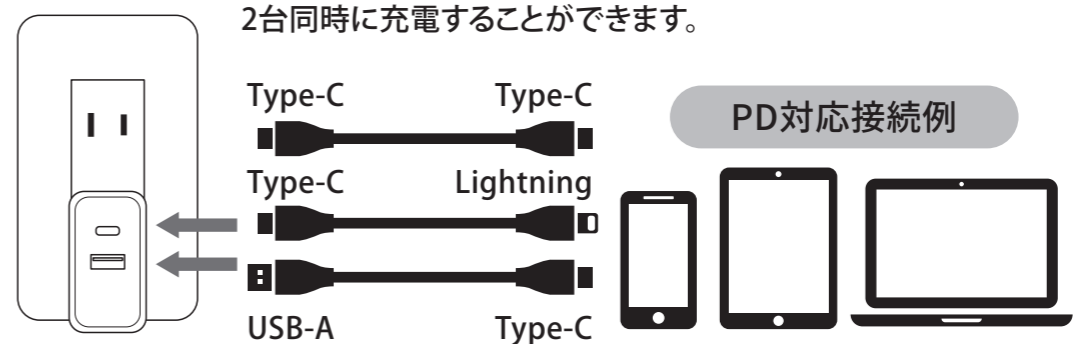

使用方法

※高速充電は対応した機種のみ可能です。

USBケーブル (別売) と端末をつないで、家庭用コンセントから、2台同時に充電することができます。

※機器に接続するUSBケーブルは付属していません。
※Type-Cコネクタをご使用の際は、Type-Cオス同士、もしくは、Type-Cオス⇄Lightningオス以外の変換ケーブルは接続しないでください。
※AC100V-240V以外の電源ではご使用にならないでください。