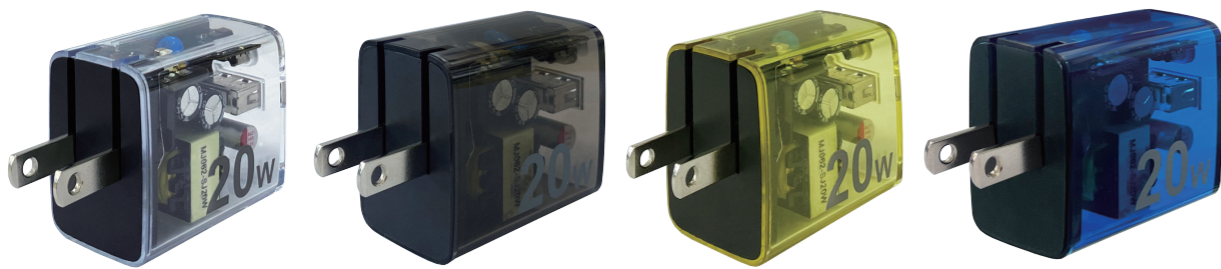

スマートフォン・タブレット・ゲーム機などを高速充電!

AC充電器

GRMT-2ACP20 WH
GRMT-2ACP20 BK

GRMT-2ACP20 YE
GRMT-2ACP20 NV

商品特性

- クリアタイプのAC充電器。持ち運び・収納に便利な折りたたみ式プラグを採用。
- Type-C+USB-Aの2ポート搭載で、スマホ・タブレットを2台同時充電できる。
- 最大20Wの高速充電PD (USB Power Delivery) 対応(※1)。
- 過電流や過電圧、ショート時に自動的に充電を停止させるマルチ保護システム搭載。
- 接続された機器を自動的に見分けて最適な出力で充電。
- 万一の際にも発火しにくい難燃性素材を使用。

※1：接続する機器や充電器などがPD充電対応である必要があります。

商品仕様

コネクタ形状: USB Type-C (メス) × 1、USB-A (メス) × 1
定格入力: AC100V-240V、50/60Hz、0.5A (最大)
定格出力: Type-Cポート: [PD] DC5V/3A、9V/2.22A、12V/1.67A
USB-Aポート: DC5V/2.4A (最大出力)
USB-Aポート+Type-Cポート: DC5V/3A
Power Delivery: PD3.0 (20W)
動作環境温度/湿度: 0°C ~ 30°C / 20% ~ 80%
サイズ: (約) 幅28.4 × 奥行47.9 × 高さ40.5mm ※プラグ収納時
重量: (約) 48g
本体材質: PC
付属品: 保証書兼取扱説明書 (保証期間: 6ヶ月)

※充電ケーブルは付属していません。
※本商品の仕様は改良、改善のため予告なく変更になる場合がありますので、あらかじめご了承ください。

USB Power Delivery 対応

本商品は、最大20WまでのUSB Power Deliveryに対応しています。

※接続する機器やケーブルなどがPD充電対応である必要があります。
ご使用になるパソコンや充電器などの性能により供給される電流値が異なります。
USB PD非対応機器接続時は最大5V/3A充電に対応します。

使用方法

※高速充電は対応した機種のみ可能です。

USBケーブル (別売) と端末をつないで、家庭用コンセントから、2台同時に充電することができます。

※機器に接続するUSBケーブルは付属していません。
※Type-Cコネクタをご使用の際は、Type-Cオス同士、もしくは、Type-Cオス⇄Lightningオス以外の変換ケーブルは接続しないでください。
※AC100V-240V以外の電源ではご使用にならないでください。