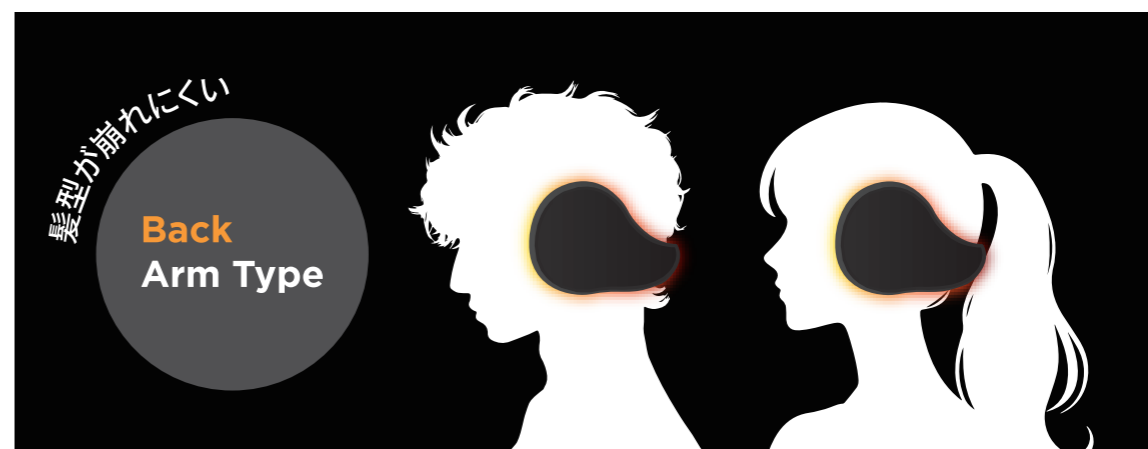

柔らかな肌触りでフィット感抜群

あったかイヤーマフラー Warm Ear Muffler

GRKWY-WMEM01 BK

フリーサイズ
耳当て直径
約**12**cm

商品特性

- 柔らかな肌触りでフィット感抜群
- 耳あてとアームの内側に施されたフリースポア
- バックアームタイプでヘアスタイルを気にする心配なし
- 通勤・通学、スポーツやアウトドア、自転車・バイクの運転に

商品仕様

組成	表地：ポリエステル 100% 裏地：ポリエステル 100% パイピング：ポリエステル 100%
----	---