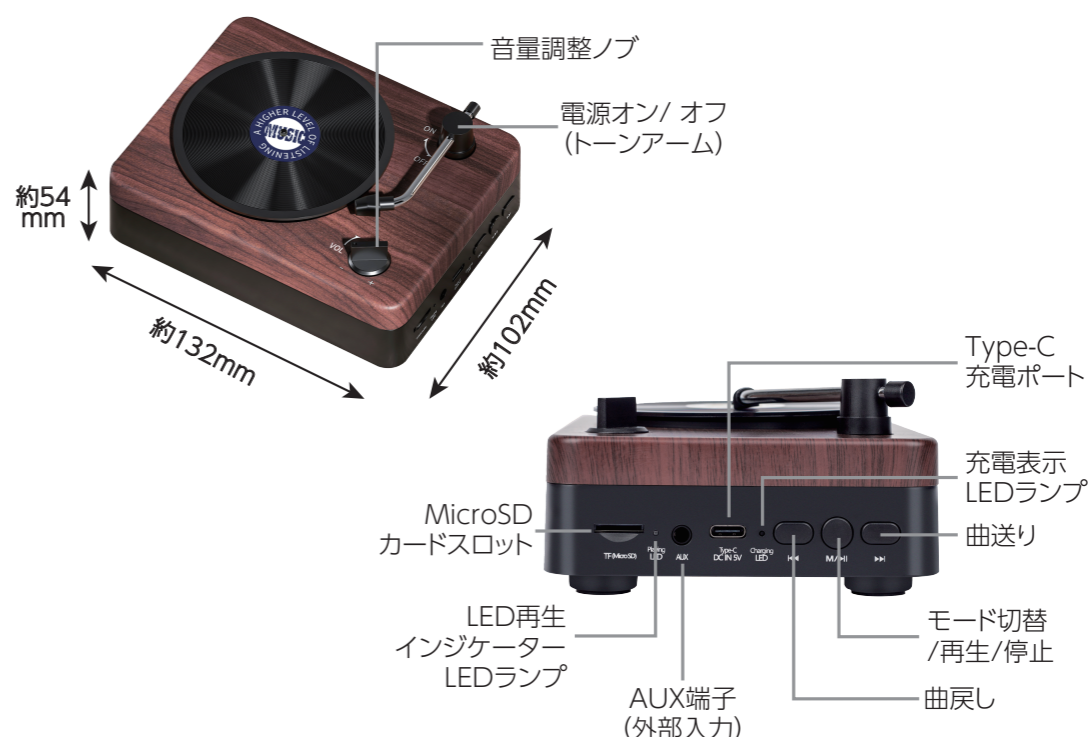

5w  
スピーカー出力

ワイヤレス  
接続

再生中  
クルクル回る

MicroSD™  
MicroSDカード  
使用可能  
(最大128GB)

2WAY  
電源

Type-C  
ポート

内蔵バッテリー  
1200mAh

パソコン、タブレット、  
スマートフォンなど

### 各部の名称

音量調整ノブ

電源オン/オフ  
(トーンアーム)

約54mm

約132mm

約102mm

Type-C  
充電ポート

充電表示  
LEDランプ