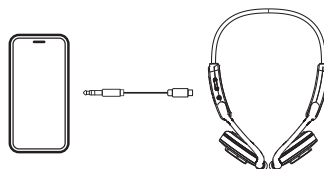

2 付属のオーディオケーブルを使用した有線接続