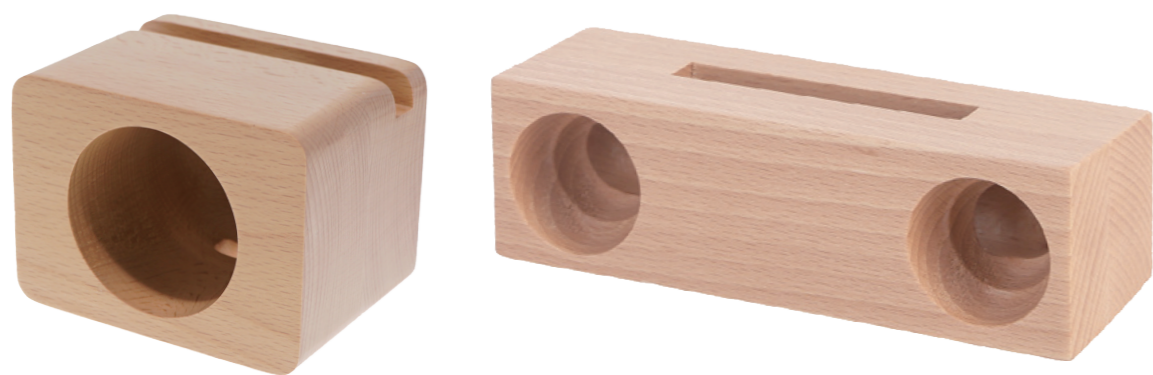

# いつものシーンにちょっとしたBGMを

## スマホ用 木製スピーカー Smartphone wood speaker

GRIU-SMSP ESP-180-G  
GRIU-SMSP ESP-181-G

[シングル] [ダブル]

### 商品特性

- 電源不要、置くだけカンタン
- 室内はもちろん、屋外など電源がない場所でも使用できる
- 色んなシーンに溶け込みやすいシンプルなデザイン
- 4~6.9インチのスマートフォンに対応

### 商品仕様

シングル	
商品サイズ	幅 102×奥行き 77×高さ 76 mm
コード穴	幅 5×高さ 6 mm
差込口	幅 100×奥行き 12×高さ 12 mm
重量	265g
対応スマホサイズ	(約) 幅 100×厚さ 12 mm
材質	ビーチ材
ダブル	
商品サイズ	幅 171×奥行き 54×高さ(前面) 53、(背面) 45 mm
コード穴	幅 5×高さ 6 mm
差込口	幅 87×奥行き 12×高さ 20 mm
重量	256g
対応スマホサイズ	(約) 幅 87×厚さ 12 mm
材質	ビーチ材