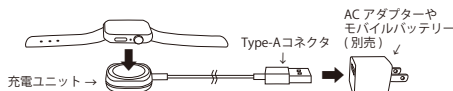

使用上の注意

- 磁気カード、ICカードを本商品の上に置いたり、近づけないでください。記録が消えたり、破損するおそれがあります
- 本商品を使用中に、お使いの機器のデータやプログラムが消去されても、保証は一切しません。あらかじめご了承ください。
- 本商品は、商品の特性上、周辺温度より高くなることがありますので、ご注意ください。
- 充電中は、バイブレータ機能をOFFにしてください。AppleWatchが振動により動き、充電が完了できなかったり、落下したりするおそれがあります。
- 本商品はすべての機器との接続動作を保証したものではありません。
- 出力の低いACアダプタで充電すると、十分に充電されない場合があります。
- USBハブに接続すると正常に動作しない場合があります。
- 機器の状態（満充電に近い/電池残量が空やそれに近いなど）によっては満充電にならなかったり、充電開始まで時間を要する場合がございます。
- 思わぬ事故が発生しないよう、常に目の届く範囲でご使用ください。

パッケージ内容と各部の名称

ご使用方法

- ①電源への接続
本商品のType-AコネクタをACアダプタやモバイルバッテリーなどの電源と接続してください。
 - ②機器の設置
Apple Watchの充電部を本商品の充電ユニットの中央に置くと充電がはじまります。
 - ③充電完了後
Apple Watchを本商品からはずし、Type-Aコネクタを電源から取りはずしてください。
- 注意
●端末が充電ユニットからズレたりすると充電が停止しますので、ご注意ください。
●接続機器にケースを装着している場合、形状によっては充電しにくい場合があります。その場合は接続機器のケースを外してからご使用ください。