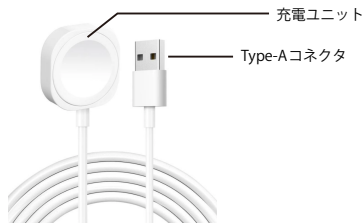

使用上の注意

- ●磁気カード、ICカードを本商品の上に置いたり、近づけないでください。記録が消えたり、破損するおそれがあります
- ●本商品を使用中に、お使いの機器のデータやプログラムが消去されても、保証は一切しません。あらかじめご了承ください。
- ●本商品は、商品の特性上、周辺温度より高くなることがありますので、ご注意ください。
- ●充電中は、バイブレータ機能をOFFにしてください。AppleWatchが振動により動き、充電が完了できなかったり、落下したりするおそれがあります。
- ●本商品はすべての機器との接続動作を保証したものではありません。
- ●出力の低いACアダプタで充電すると、十分に充電されない場合があります。
- ●USBハブに接続すると正常に動作しない場合があります。
- ●機器の状態（満充電に近い/電池残量が空やそれに近いなど）によっては満充電にならなかったり、充電開始まで時間を要する場合がございます。
- ●思わぬ事故が発生しないよう、常に目の届く範囲でご使用ください。

パッケージ内容と各部の名称

ご使用方法

- ①電源への接続
    本商品のType-AコネクタをACアダプタやモバイルバッテリーなどの電源と接続してください。
  - ②機器の設置
    Apple Watchの充電部を本商品の充電ユニットの中央に置くと充電がはじまります。
  - ③充電完了後
    Apple Watchを本商品からはずし、Type-Aコネクタを電源から取りはずしてください。
2. 注意
   ●端末が充電ユニットからズレたりすると充電が停止しますので、ご注意ください。
   ●接続機器にケースを装着している場合、形状によっては充電しにくい場合があります。その場合は接続機器のケースを外してからご使用ください。