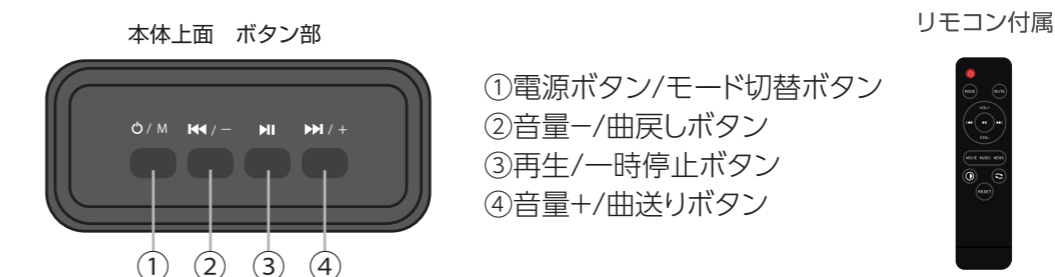

サブウーハー付きで迫力の重低音!!

ゲーミング サウンドバースピーカー 2.1ch

Gaming Soundbar Speaker 2.1ch

GRGWS-GSPK M825 BK

商品特性

- 迫力のサウンドを実現する2.1chスピーカー
- サブウーハー搭載で体に響く重低音
- テレビ・ゲーム機・AV機器にかんたん接続
- 有線接続でゲームプレイも音ズレなし
- 付属のリモコンで手元からラクラク操作

商品仕様

本体仕様	
サイズ (スピーカー)	横幅 約400×奥行 約63×高さ 約66mm
サイズ (ウーハー)	横幅 約120×奥行 約200×高さ 約300mm
質量 (スピーカー)	約664g
質量 (ウーハー)	約1620g
使用温度範囲/湿度範囲	5~40℃/35~80%(ただし結露なきこと)
スピーカー部	
スピーカー出力	10W×2
ウーハー出力	20W×1
スピーカーサイズ	50.8mm×2
ウーハーサイズ	101.6mm×1
スピーカーインピーダンス	4Ω×2
ウーハーインピーダンス	4Ω
再生周波数帯域	40Hz-14KHz
電源	
入力	AC100~240V 50/60Hz
消費電力	60W
電源ケーブル	約1.5M
その他	
入出力	HDMI(ARC対応)、USB、AUX
付属品	
オーディオケーブル	約1.5M
リモコン	動作確認用電池付き(2本)
取扱証明書兼保証書	保証期間6ヶ月

※商品向上のため、商品仕様や材質は予告なく変更する場合がございます。

本体サイズ

- ①電源ボタン/モード切替ボタン
- ②音量-/曲戻しボタン
- ③再生/一時停止ボタン
- ④音量+/曲送りボタン