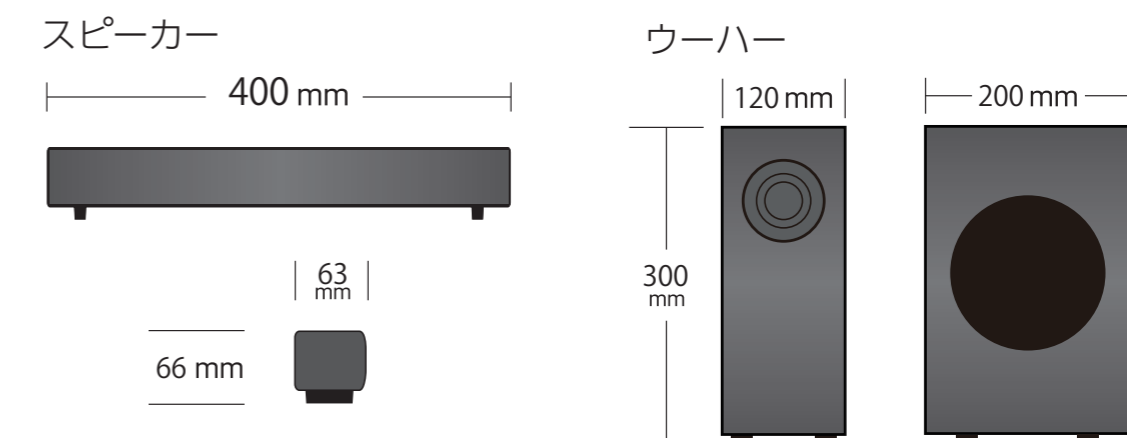

サブウーハー付きで迫力の重低音!!

ゲーミング サウンドバースピーカー 2.1ch

Gaming Soundbar Speaker 2.1ch

GRGWS-GSPK M825 BK

商品特性

- 迫力のサウンドを実現する2.1chスピーカー
- サブウーハー搭載で体に響く重低音
- テレビ・ゲーム機・AV機器にかんたん接続
- 有線接続でゲームプレイも音ズレなし
- 付属のリモコンで手元からラクラク操作

商品仕様

本体仕様	
サイズ (スピーカー)	横幅 約400×奥行 約63×高さ 約66mm
サイズ (ウーハー)	横幅 約120×奥行 約200×高さ 約300mm
質量 (スピーカー)	約664g
質量 (ウーハー)	約1620g
使用温度範囲/湿度範囲	5~40℃/35~80%(ただし結露なきこと)
スピーカー部	
スピーカー出力	10W×2
ウーハー出力	20W×1
スピーカーサイズ	50.8mm×2
ウーハーサイズ	101.6mm×1
スピーカーインピーダンス	4Ω×2
ウーハーインピーダンス	4Ω
再生周波数帯域	40Hz-14KHz
電源	
入力	AC100~240V 50/60Hz
消費電力	60W
電源ケーブル	約1.5M
その他	
入出力	HDMI(ARC対応)、USB、AUX
付属品	
オーディオケーブル	約1.5M
リモコン	動作確認用電池付き(2本)
取扱証明書兼保証書	保証期間6ヶ月

※商品向上のため、商品仕様や材質は予告なく変更する場合がございます。

本体サイズ

- ①電源ボタン/モード切替ボタン
- ②音量-/曲戻しボタン
- ③再生/一時停止ボタン
- ④音量+/曲送りボタン