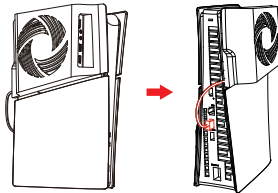

PS5への取り付け

- 必ずPS5の電源を切り、接続したすべてのケーブルや機器を取り外してから、取り付けを行ってください。

1. 平らな場所に柔らかい布などを敷き、その上にPSのロゴが上になるように置きます。
2. PS5本体の左上カバーを本体正面側からゆっくりと取り外します。
3. 取り付け、取り外し作業時に発生した本製品およびPS5の破損、損傷、故障やケガなどについては、弊社では一切保証しかねます。

- PS5用冷却ファンを取り付けます。

1. PS5用冷却ファンの固定クリップ2ヶ所を本体の取付け穴に合わせ、「カチッ」と音がするまで押し込んでください。

2. PS5冷却ファンのUSBケーブルをPS5本体の背面のUSBポートに差し込みます。

※USBコネクタとUSBポートの位置があっているかを確認して、無理な力を加えないようにゆっくりと奥までしっかり差し込んでください。

使いかた

1. PS5本体の電源をONにすると、冷却ファンのRGBライトが点灯し、ファンが回転します。その後、20秒ほどで自動的に停止します。
2. PS5冷却ファンの電源を入れます。
※電源を入れた際の初期設定はAUOTモードになっています。
3. 風力切替ボタンを押すたびに、風速(AUTO)→風速(弱)→風速(中)→風速(強)の順で切り替わります。
※使用しない場合は必ず電源ボタンをお切りください。
4. 本商品のUSBポートはコントローラーや充電器などの周辺機器に接続して使用することができます。
※接続用のケーブルは付属していません。