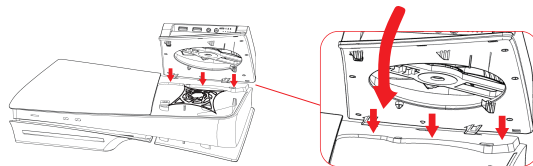

各部の名称

商品仕様

商品向上のため、商品仕様は予告なく変更することがありますので、あらかじめご了承ください。

対応機種	PS5 CFI-2000番台
ファンスピード	4段階(強・中・弱・AUTO) 最大1600RPM
材質	ABS
サイズ	約 230 × 160 × 50mm
質量	約 276g
付属品	取扱説明書兼保証書(本書)

本書に記載の社名および商品名は各社の登録商標です。
本商品は株式会社ゲオのオリジナル商品であり、ソニー・インタラクティブエンタテインメントのライセンス商品ではありません。

PS5への取り付け

- 必ずPS5の電源を切り、接続したすべてのケーブルや機器を取り外してから、取り付けを行ってください。

1. 平らな場所に柔らかい布などを敷き、その上にPSのロゴが上になるように置きます。
2. PS5本体の左上カバーを本体正面側からゆっくりと取り外します。
3. 取り付け、取り外し作業時に発生した本製品およびPS5の破損、損傷、故障やケガなどについては、弊社では一切保証しかねます。