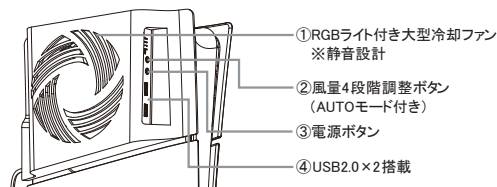

取扱説明書

PS5 冷却ファン

もくじ	ページ
使用上の注意	2
各部の名称	2
商品仕様	2
PS5への取り付け	3
使いかた	4
保証書・保証規定	5

Ver. 1.0

型番: GRFP-PS5_CF P5272 WH

- この度はPS5 冷却ファンをお買い上げいただき、誠にありがとうございます。この取扱説明書をよくお読みの上、正しくお使いください。
- 特に「使用上の注意」、「使いかた」は、ご使用前に必ずお読みいただき、安全にお使いください。お読みになった後はいつでも見ることのできる場所に保管してください。
- 保証書はこの説明書の5ページに記載しています。レシートとともに保管してください。

各部の名称

商品仕様

商品向上のため、商品仕様は予告なく変更することがありますので、あらかじめご了承ください。

対応機種	PS5 CFI-2000番台
ファンスピード	4段階(強・中・弱・AUTO) 最大1600RPM
材質	ABS
サイズ	約 230 × 160 × 50mm
質量	約 276g
付属品	取扱説明書兼保証書(本書)

本書に記載の社名および商品名は各社の登録商標です。
本商品は株式会社ゲオのオリジナル商品であり、ソニー・インタラクティブエンタテインメントのライセンス商品ではありません。