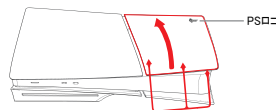

PS5への取り付け

- 必ずPS5の電源を切り、接続したすべてのケーブルや機器を取り外してから、取り付けを行ってください。

1. 平らな場所に柔らかい布などを敷き、その上にPSのロゴが上になるように置きます。
2. PS5本体の左上カバーを本体正面側からゆっくりと取り外します。
3. 取り付け、取り外し作業時に発生した本製品およびPS5の破損、損傷、故障やケガなどについては、弊社では一切保証しかねます。