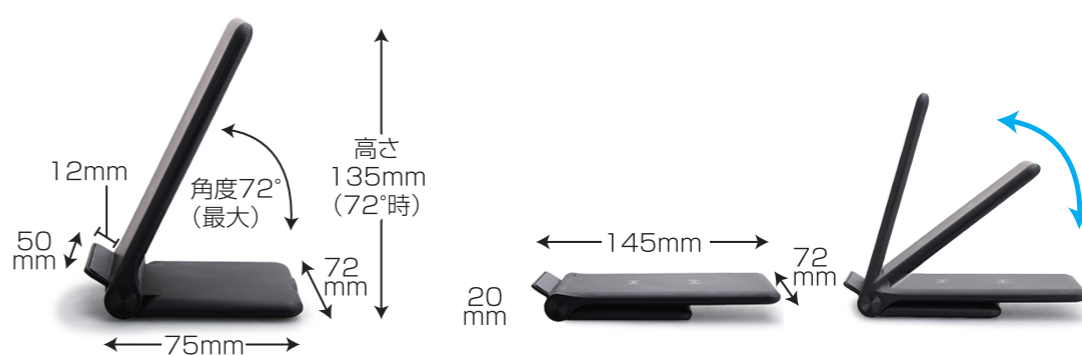

スタンド式 ワイヤレス充電器

スタンド式 ワイヤレス充電器 Wireless Charger Stand

GRFD-WC100EPB BK

商品特性

- 面倒なケーブルの抜き差しが不要
- スタンドでも平置きでも充電可能
- 縦置きでも横置きでも充電ができるWコイル採用
- 7.5W/10W対応急速充電*

*推奨:5V/2A以上もしくはQuick Charge2.0以上のUSB対応AC充電器が別途必要です

商品仕様

- 入力端子:MicroUSBポート
- 入力:9V/1.65A, 9V/1.5A, 5V/2A
- 出力:9V/1.1A, 9V/0.83A, 5V/1A
- ワイヤレス出力:10W, 7.5W, 5W
- 充電対応機器:Qi規格準拠品
- サイズ:(スタンド時)幅75×奥行72×高さ135mm
(折りたたみ時)幅145×奥行72×高さ20mm
- 質量:約122g ●認証規格:Qi

※USB充電器は別途ご用意ください。
(推奨:5V/2A以上もしくはQuick Charge 2.0以上のUSB対応AC充電器)