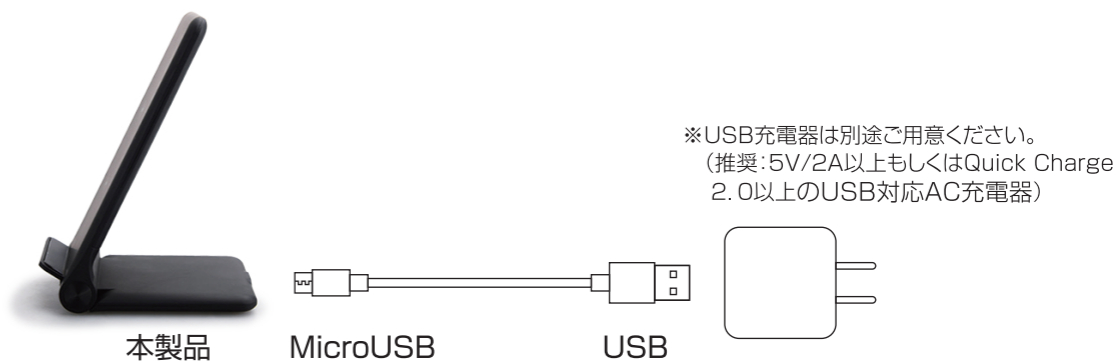

スタンド式 ワイヤレス充電器

スタンド式 ワイヤレス充電器 Wireless Charger Stand

GRFD-WC100EPB BK

商品特性

- 面倒なケーブルの抜き差しが不要
- スタンドでも平置きでも充電可能
- 縦置きでも横置きでも充電ができるWコイル採用
- 7.5W/10W対応急速充電*

*推奨:5V/2A以上もしくはQuick Charge2.0以上のUSB対応AC充電器が別途必要です

商品仕様

- 入力端子:MicroUSBポート
- 入力:9V/1.65A, 9V/1.5A, 5V/2A
- 出力:9V/1.1A, 9V/0.83A, 5V/1A
- ワイヤレス出力:10W, 7.5W, 5W
- 充電対応機器:Qi規格準拠品
- サイズ:(スタンド時)幅75×奥行72×高さ135mm
(折りたたみ時)幅145×奥行72×高さ20mm
- 質量:約122g ●認証規格:Qi

※USB充電器は別途ご用意ください。
(推奨:5V/2A以上もしくはQuick Charge 2.0以上のUSB対応AC充電器)