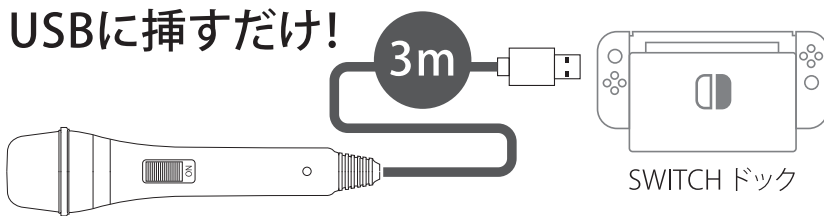

# USBマイク

GRFD-UMC\_PG9209 BK | USBマイク

■ GRFD-UMC\_PG9209 BK JANCODE : 4589569122553

## 使用方法

USBに挿すだけ!

SWITCHドックに2本まで接続可能でデュエットも楽しめる