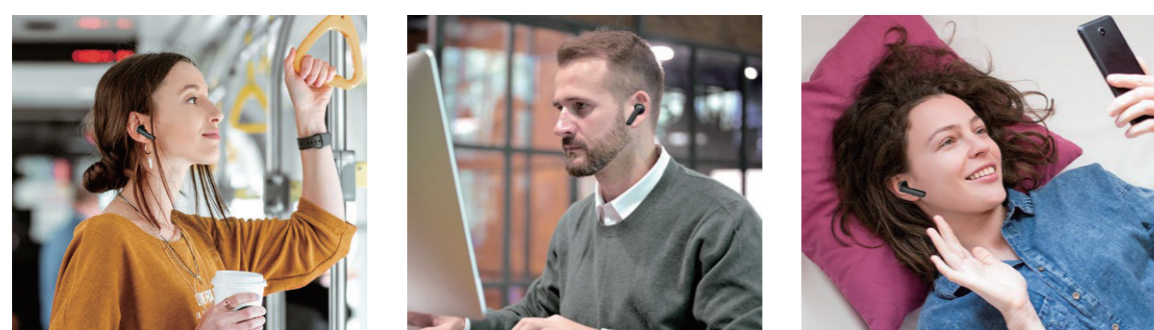

 自動ペアリング 左右独立接続	 最大連続 約 <b>8時間</b> 再生	 連続 待機時間 約 <b>80</b> 時間	 ハンズフリー 通話可能
 音声アシスタント 呼び出し対応	 <b>AAC</b> コーデック 対応	 タッチ式 センサー	 <b>8mm</b> ダイナミック ドライバー 搭載
 ANC搭載	 <b>防水</b> IPX5 IPX5防水規格 ランニングなどの スポーツにも最適です。		