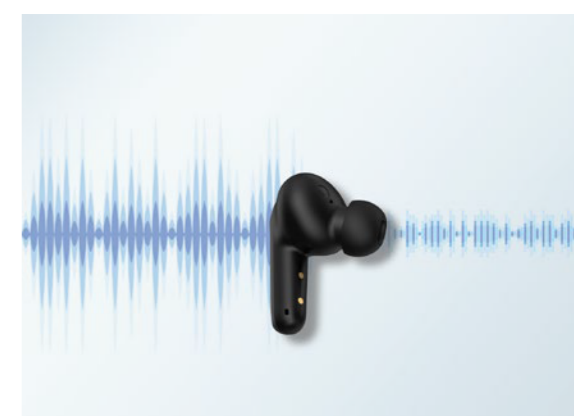

快適な装着感、簡単な操作で音楽がより身近に。

IPX5防水規格  
ランニングなどの  
スポーツにも  
最適です。

細菌の繁殖を抑える  
抗菌仕様  
イヤークリップ

商品仕様	
イヤホンタイプ	カナル型
イヤホン本体質量(片耳)	約4.0g
使用温度範囲/湿度範囲	5~40℃/20~80%(ただし結露なきこと)
ヘッドホン部	
ドライバー型式	ダイナミック型
ドライバーサイズ	φ7.2mm
音圧感度	100dB
インピーダンス	16Ω
防水規格	IPX5
再生周波数帯域	20Hz~20kHz
マイクロホン部	
マイク感度	-38dB
通信仕様	
Bluetooth	Ver.5.3
対応プロファイル	HFP, AVRCP, A2DP
対応コーデック	SBC
使用周波数帯域	2.4GHz帯
受信距離/送信出力	約10m/Class 2
ヘッドホン部(その他)	
イヤホン本体 バッテリー量(片耳)	45mAh
連続音楽再生時間(※)	約8時間
連続通話時間(※)	約4時間
充電仕様	
充電電圧	DC5V
イヤホン本体充電時間	充電ケースでの充電:約2時間 (充電ケースが満充電の状態、最大3回まで充電可能)
充電ケース充電時間	約2時間
充電ケース内蔵バッテリー量	350mAh
充電ケースサイズ(W×D×H)	54.8×53.4×29.8mm
充電ケース質量	約33.4g
充電ポート	Type-Cポート
付属品	
イヤークリップ	S/M/L(Mサイズは本体に装着済み)
充電ケーブル	充電用Type-Cケーブル(約0.18 m)
取扱説明書兼保証書	保証期間1年

(※)使用時間は50%音量の条件にて算出。接続するBluetooth機器との距離が長い場合等、消費電力が増加するため通話/再生時間が短くなる場合があります。  
商品仕様や材質は予告なく変更する場合がございます。

2台同時に接続可能な  
マルチポイント機能:  
ビジネスとプライベートを分けて、  
接続先を自動で切り替え可能。

デュアルマイク搭載でクリアな通話:  
周囲の雑音や騒音を検出するマイクで  
ノイズを軽減、通話相手によりクリア  
な音声を伝える。