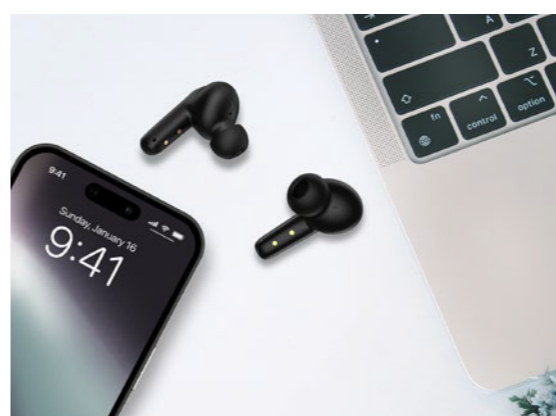

2台同時に接続可能な
マルチポイント機能:
ビジネスとプライベートを分けて、
接続先を自動で切り替え可能。