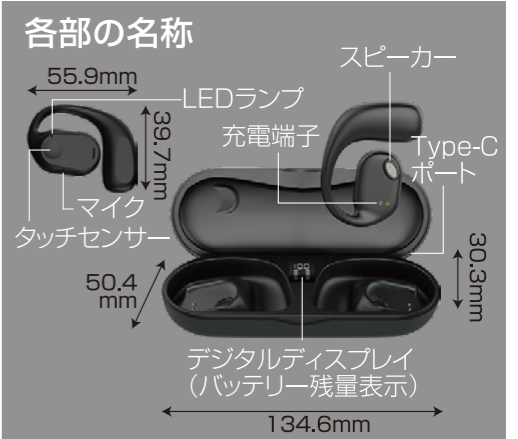

※急速充電には対応していません。

商品仕様	
イヤホンタイプ	オープンイヤー型
イヤホン本体質量(片耳)	約10.7g
使用温度範囲/湿度範囲	5~40℃/20~80%(ただし結露なきこと)
ヘッドホン部	
ドライバー型式	ダイナミック型
ドライバーサイズ	φ16mm
音圧感度	120dB
防水規格	IPX4
インピーダンス	16Ω
再生周波数帯域	20Hz~20kHz
マイクロホン部	
マイク感度	-42dB
通信仕様	
Bluetooth	Ver.5.3
対応プロファイル	HFP, AVRCP, A2DP
対応コーデック	SBC, AAC
使用周波数帯域	2.4GHz帯
受信距離/送信出力	約10m/Class 2
ヘッドホン部(その他)	
イヤホン本体バッテリー量(片耳)	110mAh
連続音楽再生時間(※)	約25時間
連続通話時間(※)	約14時間
充電仕様	
充電電圧	DC5V
イヤホン本体充電時間	充電ケースでの充電:約3.5時間 (充電ケースが満充電の状態、最大1回まで充電可能)
充電ケース充電時間	約2時間
充電ケース内蔵バッテリー量	300mAh
充電ケースサイズ(W×D×H)	134.6×50.4×30.3mm
充電ケース質量	約71.3g
充電ポート	Type-Cポート
付属品	
充電ケーブル	充電用Type-Cケーブル(約0.3m)
取扱説明書兼保証書	保証期間6ヶ月

(※)使用時間は50%音量の条件にて算出。接続するBluetooth機器との距離が長い場合等、消費電力が増加するために通話/再生時間が短くなる場合があります。
製品仕様や材質は予告なく変更する場合がございます。

最大連続
約**25時間**
再生

16.0mm
ドライバー搭載

AAC
対応

超軽量
約**10.7g**

イヤーフック
タイプ

防水
IPX4
IPX4防水規格
安心の生活防水

オープンイヤーとは
耳に入れて使用するイヤホンと異なり、耳をふさがないため周囲の音、会話が聞こえて安心・安全です。長時間の使用でも快適。耳に優しい設計です。
※スピーカータイプですので音量によっては音漏れする場合がございます。