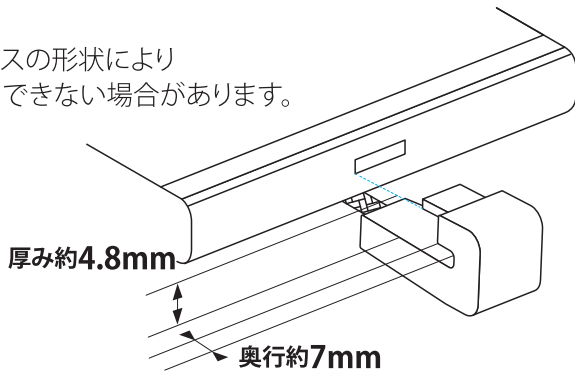

※ケースの形状により
使用できない場合があります。

L型

商品の特徴

- ●ケーブルを気にせず充電しながら機器が操作できるL型コネクタ
- ●急速充電、データ転送対応
- ●最大出力3A
- ●Type-C搭載のスマホ・タブレット等のデータ通信・充電に最適
- ●Type-Cコネクタは両面どちらでも挿せるリバーシブル仕様

製品仕様

コネクタ：Type-C—USB	長さ：1m
対応機種：Type-Cポート搭載の機器	保証期間：6ヶ月

使用方法

※急速充電は対応した機種のみ可能です。