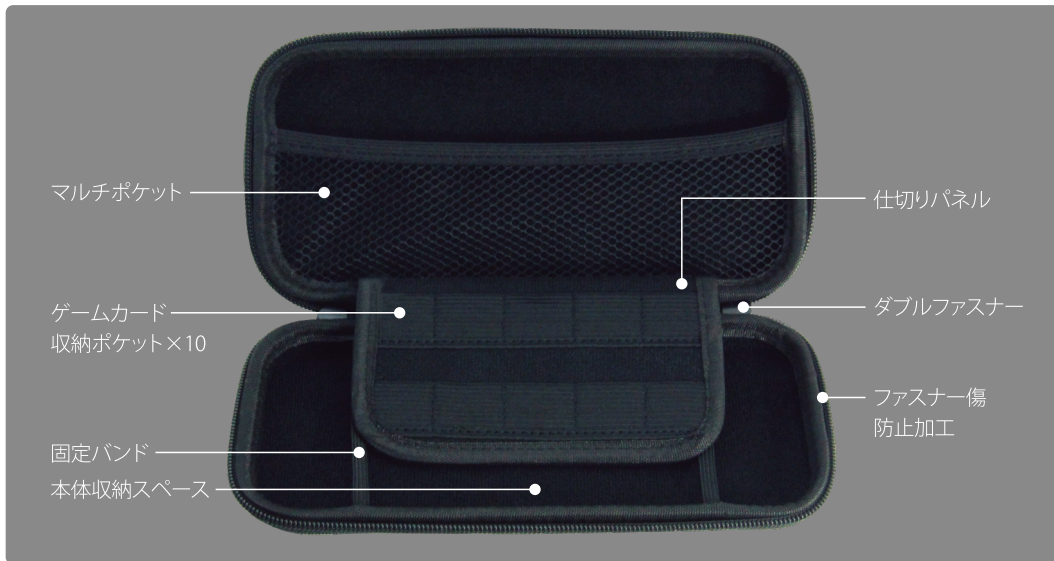

GRFD-SW_SGP01 BK

GRFD-SW_SGP01 BL

Slim EVA Hard Porch

軽量で衝撃に強い!

SWITCH用

スリムEVAハードポーチ

Black

Blue

EVA素材×コンパクト収納

軽量

耐衝撃

ゲーム
カード
10枚収納

マルチ
ポケット

Anti-
SHOCK
DESIGN

SWITCH用 スリムEVAハードポーチ

GRFD-SW_SGP01 BK / GRFD-SW_SGP01 BL

| SWITCH用 Slim EVA Hard Porch

■GRFD-SW_SGP01 BK JANCODE : 4589569121662

■GRFD-SW_SGP01 BL JANCODE : 4589569121679

製品特長

- 軽量で衝撃に強いEVA素材採用
- ゲーム機の形状にあわせたスリム設計
- ゲームソフトが10枚収納できるポケット付き
- ケーブル等収納できるマルチ収納ポケット付き
- Wファスナーでスムーズに開閉できる
- 固定バンドで本体取り出し時の落下を防止
- 内側には傷のつきにくい起毛素材採用