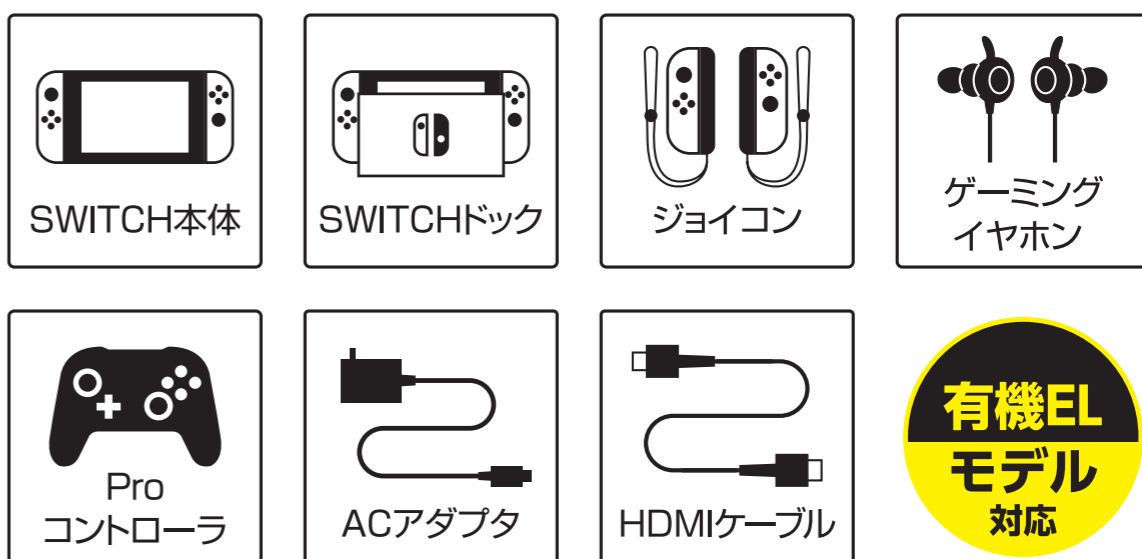

SWITCH本体と周辺機器をまとめて収納できる!

SWITCH用 まとめて収納バッグ

GRFD-SWI_SB01 BK

商品特性

- SWITCH本体と周辺機器をまとめて収納
- 持ち運びに便利な持ち手付
- 自由に収納レイアウトを変えられる
- 収納物を埃、汚れ、キズから守るナイロン素材
マジックテープ式セパレーター付
- 上段、下段の2レイヤータイプ

使用例

収納するものに合わせ、仕切りを調整できる!
マジックテープ式セパレーター