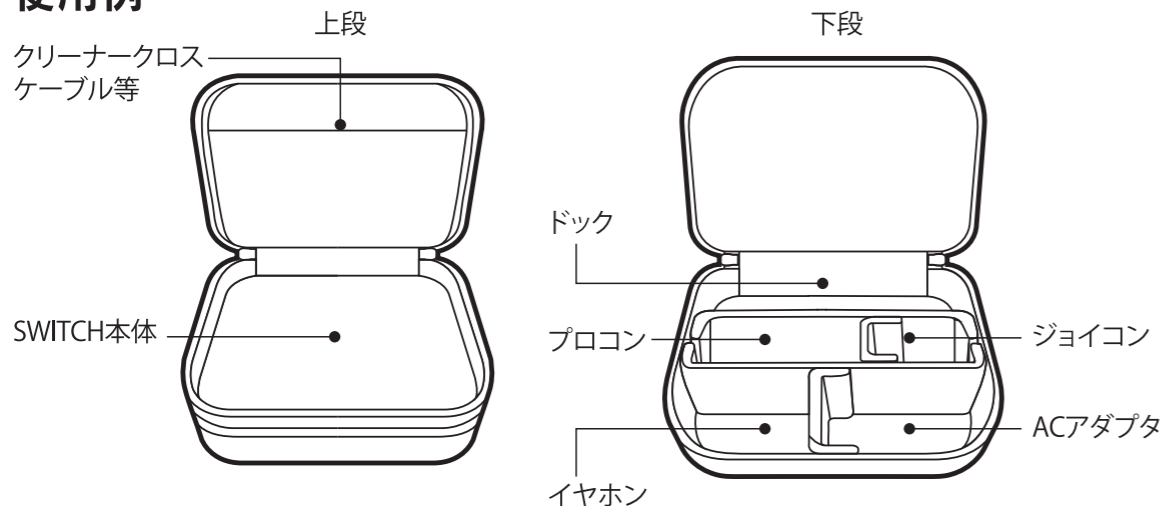

SWITCH本体と周辺機器をまとめて収納できる!

SWITCH用 まとめて収納バッグ

GRFD-SWI_SB01 BK

商品特性

- SWITCH本体と周辺機器をまとめて収納
- 持ち運びに便利な持ち手付
- 自由に収納レイアウトを変えられる
- 収納物を埃、汚れ、キズから守るナイロン素材
マジックテープ式セパレーター付
- 上段、下段の2レイヤータイプ

使用例

収納するものに合わせ、仕切りを調整できる!
マジックテープ式セパレーター