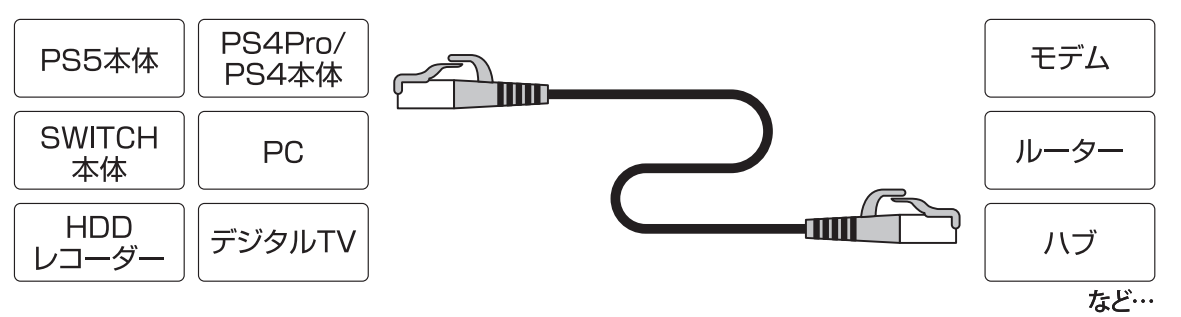

フラットケーブルで細い隙間にも配線可能

SWITCH用 フラット LAN ケーブル GRFD-SWI_LANC02

商品特性

- SWITCH/PS5/PS4/PC本体等の有線接続に最適
- 10ギガビットLAN規格、カテゴリ6A対応
- 有線LAN接続で安定・超高速通信
- 細い隙間にも配線可能なフラットLANケーブル
- オンラインゲームの必須アイテム
- ツメ折れ防止カバー付き

商品仕様

カテゴリ：CAT6A UTP
伝送速度：10Gbps
伝送帯域：500MHz
10BASE-T / 100BASE-TX
接続方式：1000BASE-T / 1000BASE-TX
10GBASE-T
プラグ形状：RJ-45
ケーブルサイズ：幅約6mm×厚さ約1.55mm
ケーブル仕様：フラットケーブル、ストレート結線
長さ：約1m / 約3m / 約10m
保証期間：6ヶ月

- ●ギガビット通信の際は、他の機器やケーブルが全てギガビット対応である必要があります。

使用方法

配線長さの目安