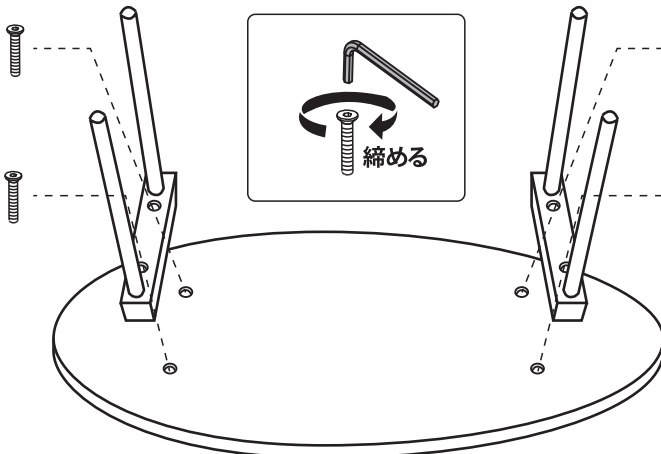

商品仕様

商品仕様は製品向上のため、予告なく変更する場合がありますので、あらかじめご了承ください。

外形寸法	組立時：約幅 65 x 奥行 22.7 x 高さ 35cm
重量	約 1.65kg
耐荷重	約 10kg
材質	天然木（アカシア）
表面加工	ポリエステル塗装・ラッカー塗装

付属品

組み立て前に付属品が全て揃っているかご確認ください。

組み立て方法

注意

- ねじのサビ防止オイル等が、手や衣服などに付着することがあります。
- 作業をする際は床面や本商品に傷つかないように、敷物などを敷いてください。
- ねじはしっかりと締め付けてください。組み立てには必ず付属のねじをご使用ください。付属品以外のねじを使用すると、破損の原因となり、けがをするおそれがあります。