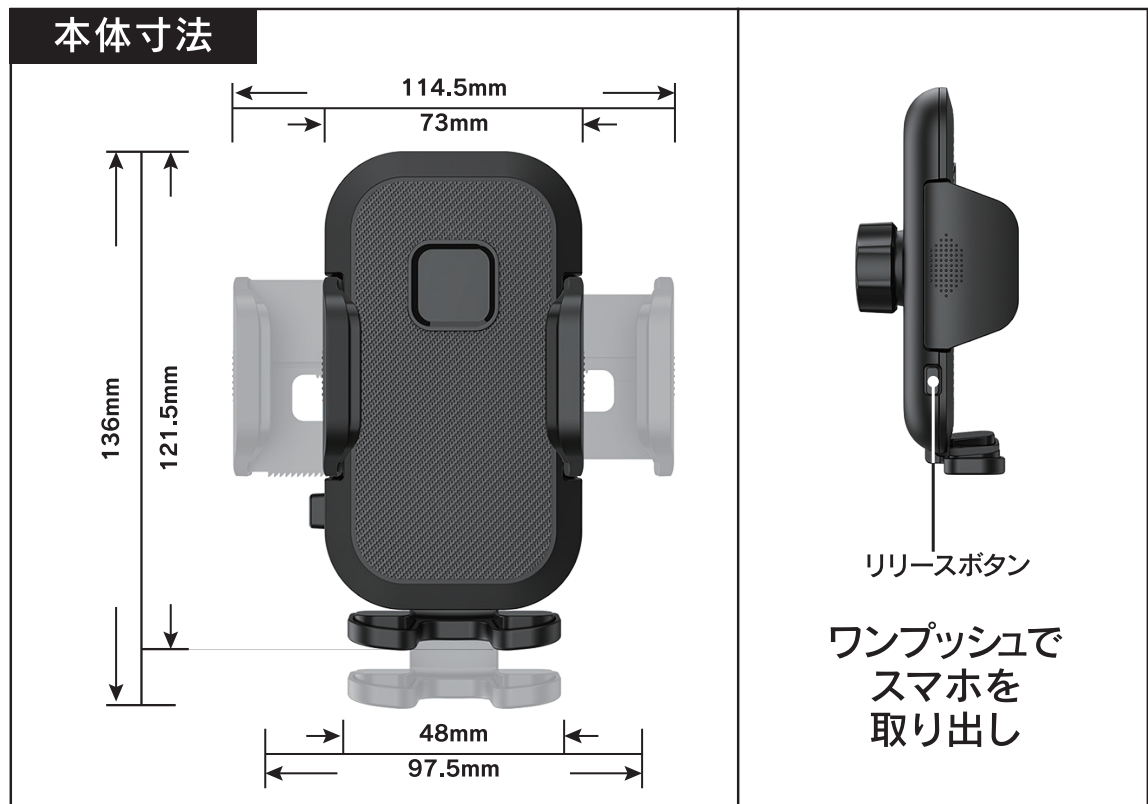

# 4~7インチまで、すべての機種に対応

## 車載用 スマートフォンホルダー In-Car Smartphone Holder

GRFD-SMST BJ083 BK

### 商品特性

- ダッシュボードなどに設置しやすいゲル吸盤式&エアコン吹き出し口に挿し込める2Wayタイプ
- 幅広い互換性で4~7インチまで、すべての機種に対応
- ホルダーの縦・横の長さが調整可能
- 伸縮アームで角度・位置調整可能

**ご使用になるスマートフォンのサイズをご確認ください。**

- |           |   |
|-----------|---|
| サイズ・重さの目安 | ●サイズ:幅48-97.5mm、厚み20mmまで<br>●重さ:約300gまで |
|-----------|---|

※装着しているカバーやアクセサリーを含めたサイズと重さです。端末の形状によっては取付できない場合があります。