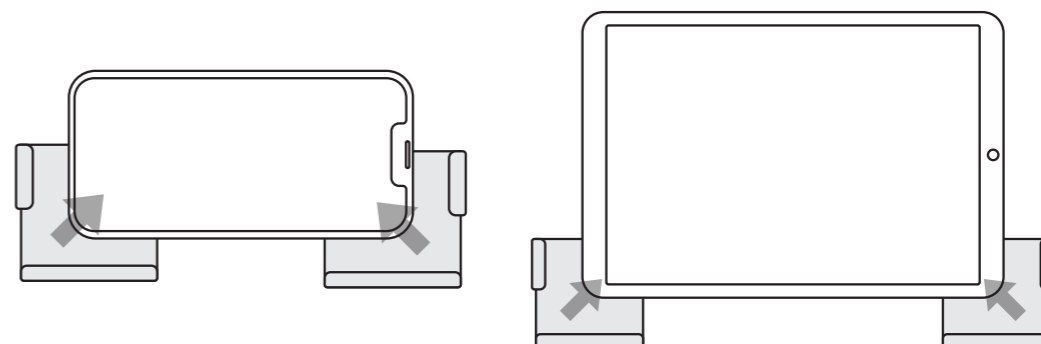

強力マグネットで簡単取り付け！サイズ調整も自由自在に。

スマートフォン用バスホルダー Smartphone BATH HOLDER

GRFD-SMBH DZ-SJ1 WH

商品特性

- はさむだけでしっかり取り付け
- 縦向き横向き方向調節
- 最大耐荷重1000g

使用例

スマートフォンやタブレットのサイズに合わせてホルダーを設置してください。

取付けられる場所

マグネットが付く浴室壁面、マグネットが付く平らな面、スチール製品、冷蔵庫などの金属塗装面

取付けられない場所

タイル、木、ガラス、プラスチックなどのマグネットが付かない面、マグネットのつきにくい凹凸のある面

商品仕様

- サイズ: 50×50×22mm ●質量: 約142g
- 耐荷重: 約1000g
- 対応機種: 厚み18mmまでのスマートフォンおよびタブレット
- 材質: スチール+シリコン+マグネット