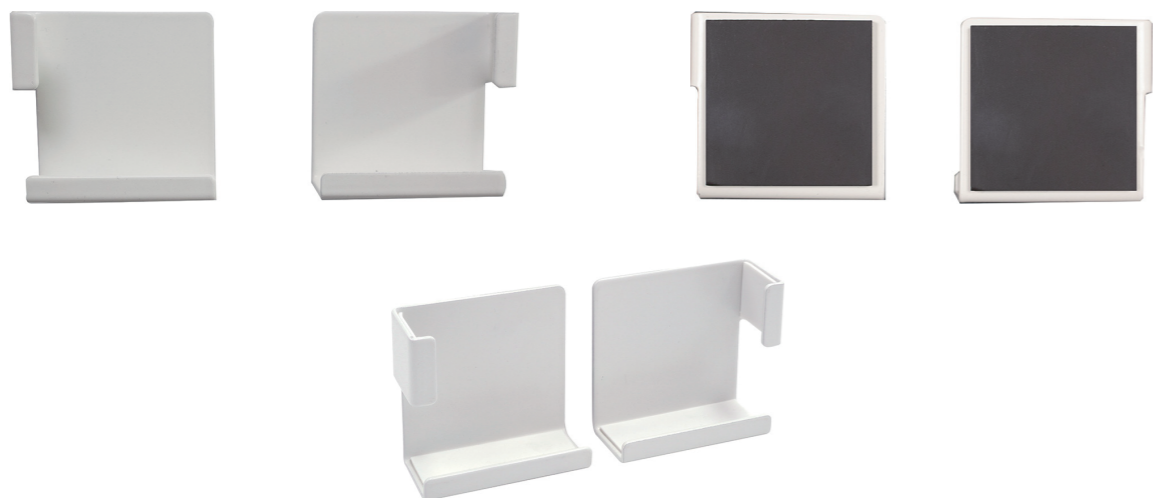

強力マグネットで簡単取り付け！サイズ調整も自由自在に。

スマートフォン用バスホルダー Smartphone BATH HOLDER

GRFD-SMBH DZ-SJ1 WH

商品特性

- はさむだけでしっかり取り付け
- 縦向き横向き方向調節
- 最大耐荷重1000g

使用例

スマートフォンやタブレットのサイズに合わせてホルダーを設置してください。

取付けられる場所

マグネットが付く浴室壁面、マグネットが付く平らな面、スチール製品、冷蔵庫などの金属塗装面

取付けられない場所

タイル、木、ガラス、プラスチックなどのマグネットが付かない面、マグネットのつきにくい凹凸のある面

商品仕様

- サイズ: 50×50×22mm ●質量: 約142g
- 耐荷重: 約1000g
- 対応機種: 厚み18mmまでのスマートフォンおよびタブレット
- 材質: スチール+シリコン+マグネット