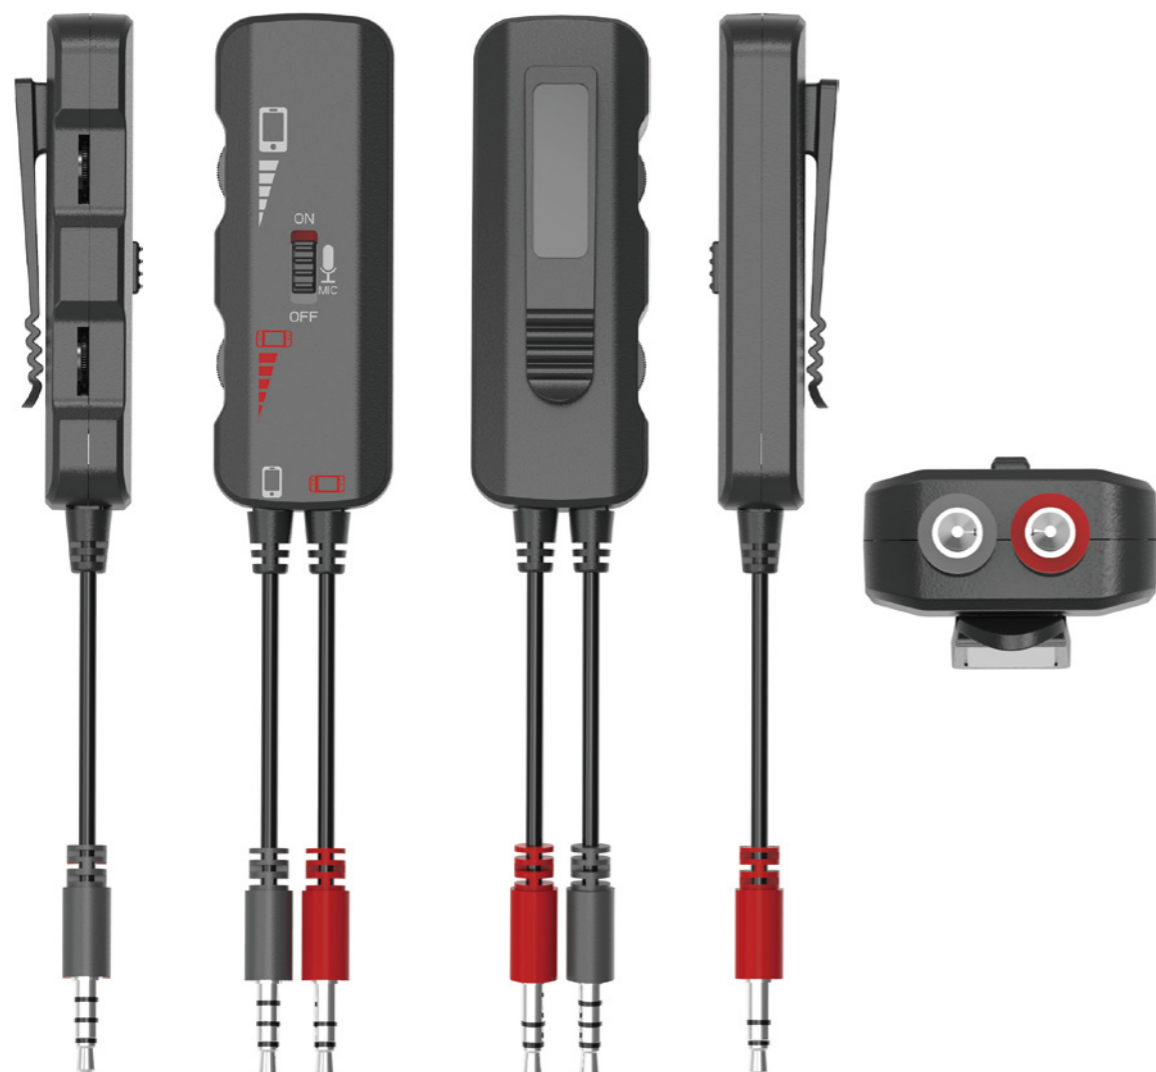

ゲームをしながらボイスチャットができる!

SWITCH/SWITCH(有機ELモデル)/SWITCH LITE/PS5/PS4対応

ステレオオーディオミキサー

GRFD-SAM01 BK

商品特性

- ゲーム音と、スマホやタブレットを使ったボイスチャットを同時に聞けます。
- ゲームとボイスチャットの音量を、ダイヤル操作で個別に調整できます。
- 自分の声を簡単にミュートできる、マイクミュート切替えスイッチ付き。

対応機種:Proコントローラー

商品仕様

商品	ステレオオーディオミキサー
対応機種	SWITCH SWITCH(有機ELモデル) SWITCH LITE PS5コントローラー PS4コントローラー
プラグ	ゲーム機:3.5mm3極ミニプラグ スマホ/パソコン:3.5mm4極ミニプラグ
付属品	3極プラグオーディオ 延長ケーブル(約1.5m) 取扱説明書兼保証書 保証期間6ヶ月

使用方法

上記図のように、本製品を各機器に接続してください。接続したヘッドセットからスマホ/パソコンとゲーム音が同時に聞こえれば接続完了です。