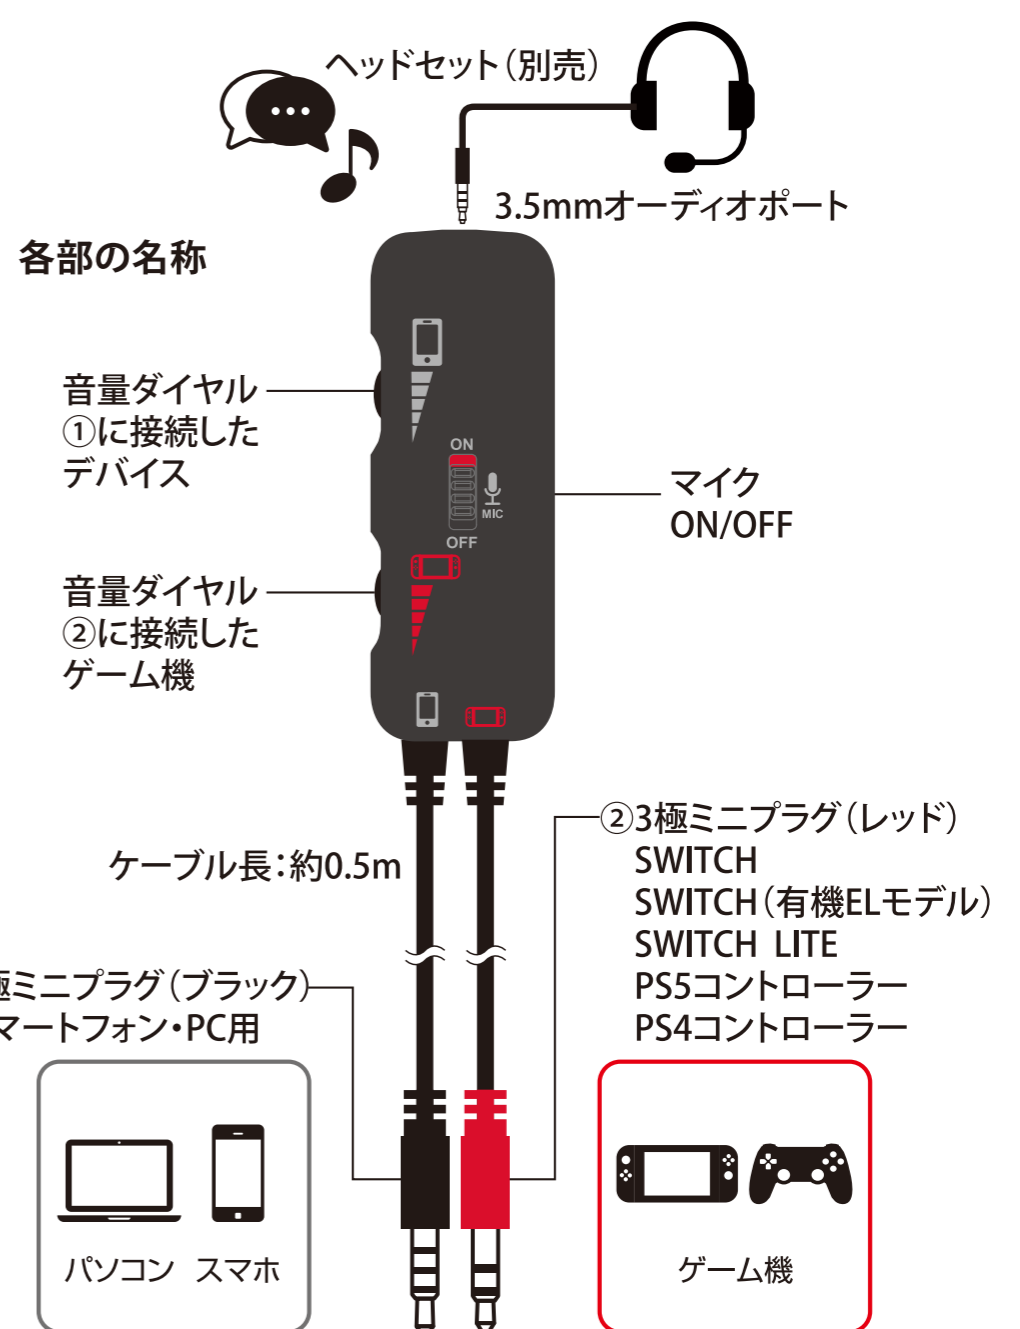

ゲームをしながらボイスチャットができる!

SWITCH/SWITCH(有機ELモデル)/SWITCH LITE/PS5/PS4対応

ステレオオーディオミキサー

GRFD-SAM01 BK

商品特性

- ゲーム音と、スマホやタブレットを使ったボイスチャットを同時に聞けます。
- ゲームとボイスチャットの音量を、ダイヤル操作で個別に調整できます。
- 自分の声を簡単にミュートできる、マイクミュート切替えスイッチ付き。

対応機種:Proコントローラー

商品仕様

商品	ステレオオーディオミキサー
対応機種	SWITCH SWITCH(有機ELモデル) SWITCH LITE PS5コントローラー PS4コントローラー
プラグ	ゲーム機:3.5mm3極ミニプラグ スマホ/パソコン:3.5mm4極ミニプラグ
付属品	3極プラグオーディオ 延長ケーブル(約1.5m) 取扱説明書兼保証書 保証期間6ヶ月

使用方法

上記図のように、本製品を各機器に接続してください。接続したヘッドセットからスマホ/パソコンとゲーム音が同時に聞こえれば接続完了です。