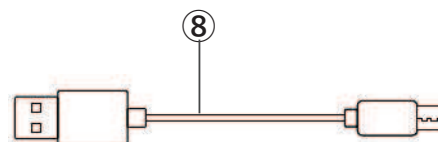

各部の名称

本体正面

本体背面

本体底面

付属品

- | | |
|------------------------|---------------------------|
| ①設置位置 | ⑤電源スイッチ |
| ②スマートフォンスタンド | ⑥AUXポート |
| ③音源ON/OFFボタン
LEDランプ | ⑦スピーカー |
| ④MicroUSBポート | ⑧MicroUSBケーブル
(約0.45m) |