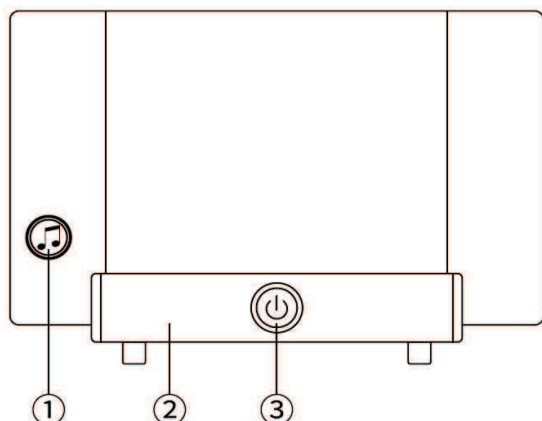

各部の名称

本体正面

本体背面

本体底面

付属品

- | | |
|------------------------|---------------------------|
| ①設置位置 | ⑤電源スイッチ |
| ②スマートフォンスタンド | ⑥AUXポート |
| ③音源ON/OFFボタン
LEDランプ | ⑦スピーカー |
| ④MicroUSBポート | ⑧MicroUSBケーブル
(約0.45m) |