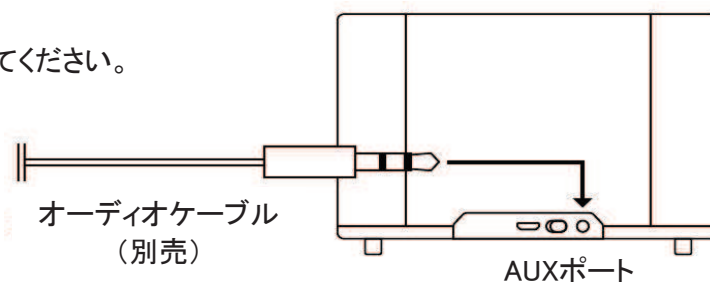

お手入れ

- ●お手入れの際は必ずケーブルや接続機器を外してください。
- ●お手入れには、乾いた布か、水に浸した柔らかい布をよく絞りお使いください。
- ●シンナー、ベンジン、アルコールなどの溶液・薬品を使用しないでください。
- ●汚れがひどい場合は、中性洗剤や石けん水に浸した柔らかい布をよく絞って汚れをふき取り、乾いた布でふき取ってください。