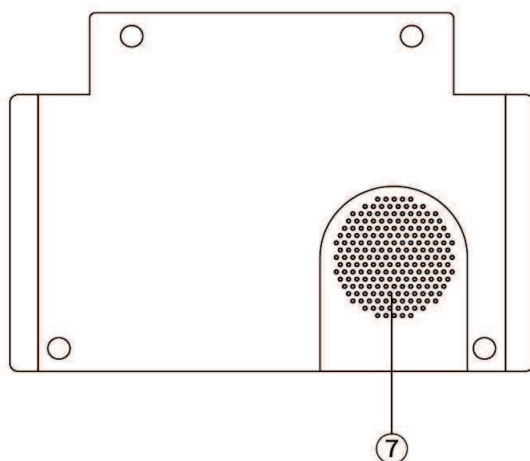

各部の名称

本体正面

本体背面

本体底面

付属品

- | | |
|------------------------|---------------------------|
| ①設置位置 | ⑤電源スイッチ |
| ②スマートフォンスタンド | ⑥AUXポート |
| ③音源ON/OFFボタン
LEDランプ | ⑦スピーカー |
| ④MicroUSBポート | ⑧MicroUSBケーブル
(約0.45m) |