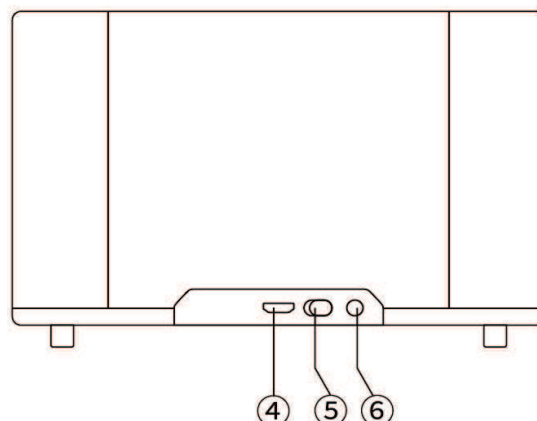

各部の名称

本体正面

本体背面

本体底面

付属品

- | | |
|------------------------|---------------------------|
| ①設置位置 | ⑤電源スイッチ |
| ②スマートフォンスタンド | ⑥AUXポート |
| ③音源ON/OFFボタン
LEDランプ | ⑦スピーカー |
| ④MicroUSBポート | ⑧MicroUSBケーブル
(約0.45m) |