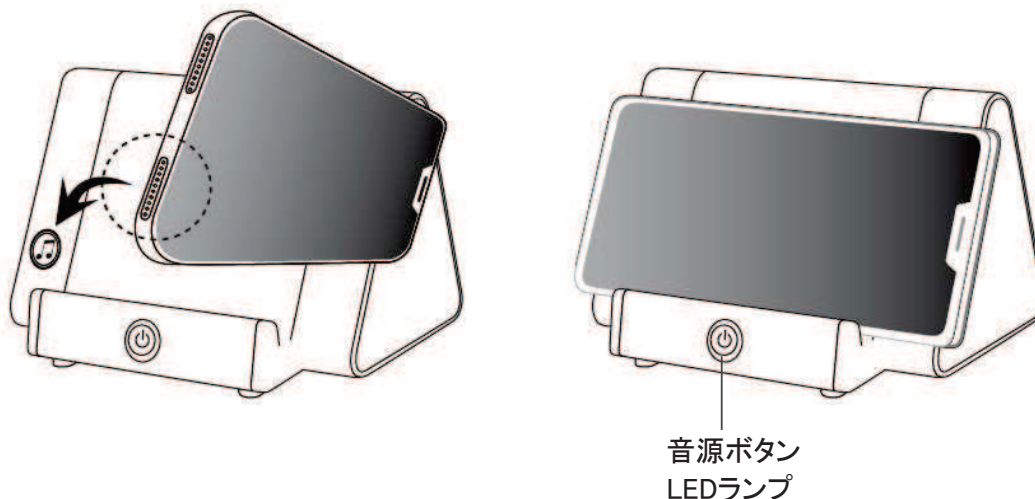

各部の名称

本体正面

本体背面

本体底面

付属品

- | | |
|------------------------|---------------------------|
| ①設置位置 | ⑤電源スイッチ |
| ②スマートフォンスタンド | ⑥AUXポート |
| ③音源ON/OFFボタン
LEDランプ | ⑦スピーカー |
| ④MicroUSBポート | ⑧MicroUSBケーブル
(約0.45m) |

使いかた

1. 本商品背面の電源スイッチをスライドしてONにします。向かって左にスライドさせるとONになります。正面のLEDランプが点灯します。点灯していない場合は、正面の音源ボタンを押してONにしてください。
2. 再生機器のスピーカーが本商品の設置位置側(🎵マーク)になる向きに置きます。
●再生機器のスピーカー位置は機器によりますのでご確認ください。
3. 再生機器の音量を最小に調節後、再生してください。
●ノイズが生じたり、音が増幅されない場合は再生機器の置く位置を調節してください。