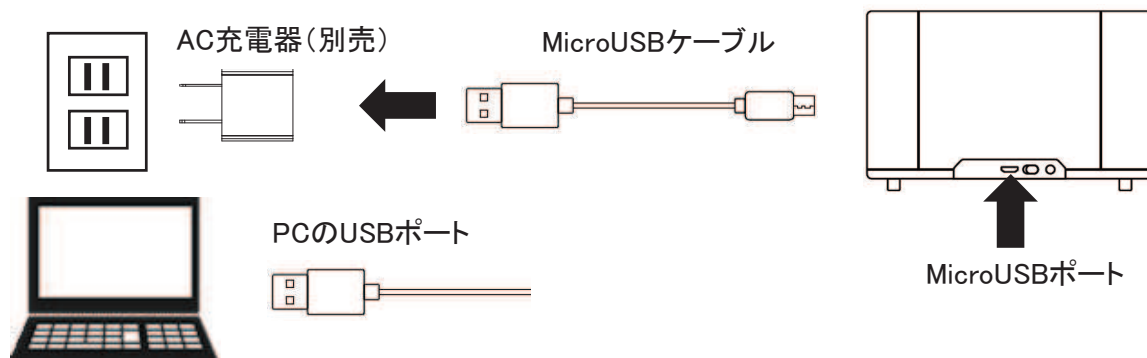

各部の名称

本体正面

本体背面

本体底面

付属品

- | | |
|------------------------|---------------------------|
| ①設置位置 | ⑤電源スイッチ |
| ②スマートフォンスタンド | ⑥AUXポート |
| ③音源ON/OFFボタン
LEDランプ | ⑦スピーカー |
| ④MicroUSBポート | ⑧MicroUSBケーブル
(約0.45m) |

使いかた

1. 本商品背面の電源スイッチをスライドしてONにします。向かって左にスライドさせるとONになります。正面のLEDランプが点灯します。点灯していない場合は、正面の音源ボタンを押してONにしてください。
2. 再生機器のスピーカーが本商品の設置位置側(🎵マーク)になる向きに置きます。
●再生機器のスピーカー位置は機器によりますのでご確認ください。
3. 再生機器の音量を最小に調節後、再生してください。
●ノイズが生じたり、音が増幅されない場合は再生機器の置く位置を調節してください。