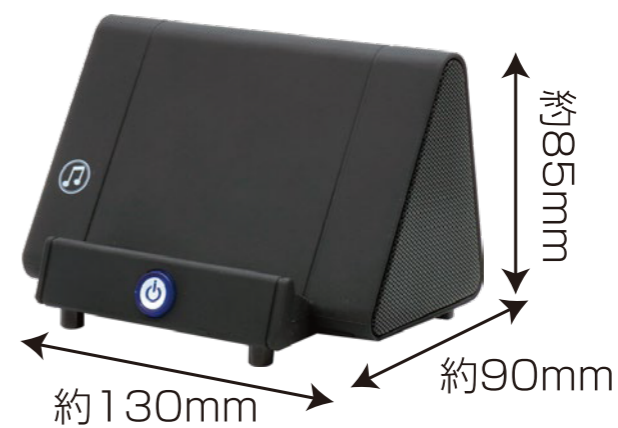

1秒で開始する音楽空間 驚きの拡張スピーカー

置くだけスピーカー PUT SPEAKER

GRFD-PSPK AZ317

商品特性

- スマートフォンをスピーカーに置くだけで、音楽や動画が迫力サウンドを体験。
- ペアリングなどの面倒な設定は一切不要。簡単操作。
- バッテリー内蔵でリビング・寝室・外出先などで楽しめる。

約**4時間**
連続使用

MicroUSB
充電式

スマホ
スタンド

ケーブル接続
ペアリング設定
不要

商品仕様

サイズ	約 横130×奥行90×高85mm
質量	約240g
使用温度範囲／湿度範囲	5～40℃／20～80% (ただし結露なきこと)
スピーカー部	
スピーカーサイズ	φ50mm×1
スピーカー出力	最大3W
インピーダンス	3.2Ω
再生周波数帯域	195Hz～20kHz
その他	
入力	AUX
連続使用時間	約4時間
充電仕様	
充電電圧	DC5V
充電時間	約2時間
内蔵バッテリー容量	400mAh
充電ポート	MicroUSB
付属品	
ケーブル	充電用MicroUSBケーブル(約0.45m)
取扱説明書兼保証書	保証期間6ヶ月

- 商品仕様や材質は予告なく変更する場合がございます。
- 本商品は株式会社ゲオのオリジナル商品であり、記載されている会社名および商品等の固有名詞は各社の商標または登録商標です。

本体の電源を入れ、音楽再生機器のスピーカー部分を♪マークに合わせてセットすると音楽が増幅されます。

AUXケーブル(別売)を使用した音楽再生が可能

スピーカーに置くだけでスマホの音を カンタン増幅